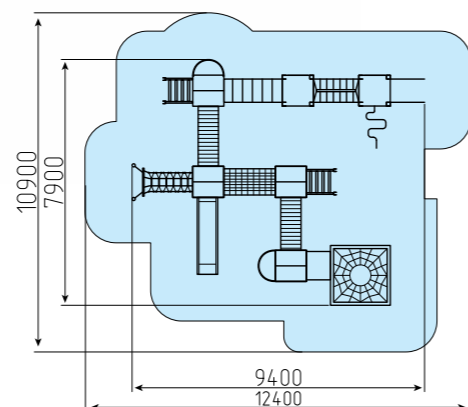

ЛГИК-8.204СК
Канатный спортивно-игровой комплекс «Климт»