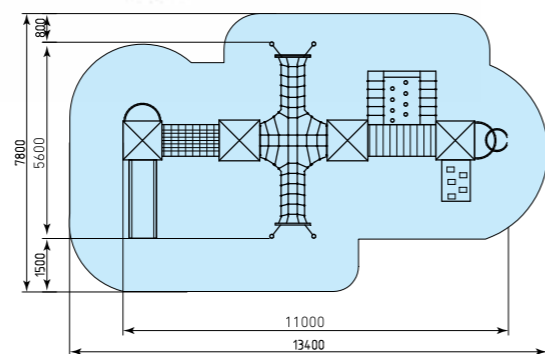

Цельнометаллические горки из нержавеющей стали

ЛГИК-9.203СК  
Канатный спортивно-игровой комплекс «Татлин»

Ш 8000  
Д 8950  
В 3500

ЛГИК-9.204  
Канатный игровой комплекс «Родченко»

Ш 5600  
Д 11000  
В 3500