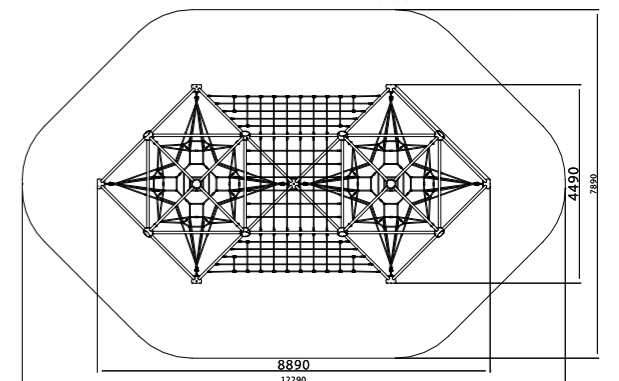

ЛГСК-11.1243
Комплекс канатных конструкций «Кислород»