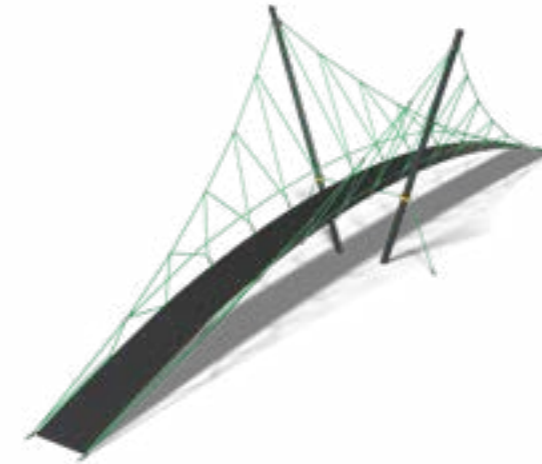

Ш 4500  
Д 4500  
В 1950

ЛГСК-11.1394  
Канатная конструкция «Кремний»

Ш 4500  
Д 4500  
В 3750

ЛГСК-11.7101  
Канатный мост «Владивосток»

Ш 3700  
Д 14000  
В 4100

ЛГСК-11.0017  
Канатный переход «Виет»

Ш 1040  
Д 12000  
В 2500