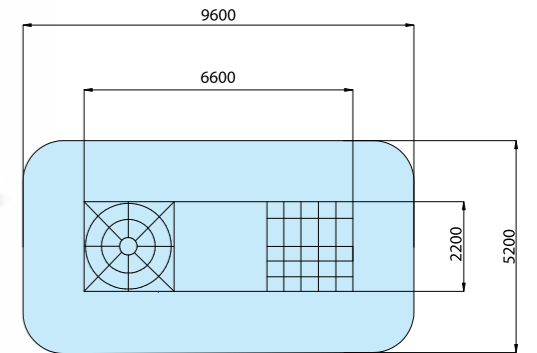

ЛГИК-8.204СК  
Канатный спортивно-игровой комплекс «Климт»

Ш 7900  
Д 9400  
В 3050

лгск-12.203  
 Спортивный комплекс «Рерих»

Ш 2200  
 Д 6600  
 В 2200

лгик-8.205  
 Канатный игровой комплекс «Магритт»

Ш 5900  
 Д 10800  
 В 3050