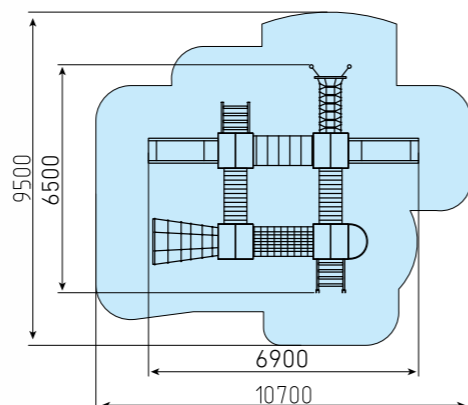

Ш 4400  
Д 5100  
В 3050

ЛГИК-8.222  
Канатный игровой комплекс «Шагал»

Ш 4500  
Д 9600  
В 3050

Цельнометаллические горки из нержавеющей стали

ЛГИК-8.204  
Канатный игровой комплекс «Лотрек»

Ш 6500  
Д 6900  
В 3050