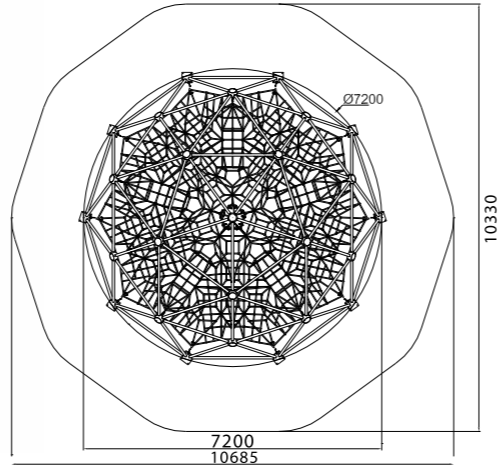

ЛГСК-11.0659  
Канатная конструкция «Эйлер»

ЛГСК-11.0658  
Канатная конструкция «Тесла»

Ш 5000  
Д 5740  
В 2270

ЛГСК-11.0659  
Канатная конструкция «Эйлер»

Ш 5620  
Д 5620  
В 4800

ЛГСК-11.0851  
Канатная конструкция «Фейнман»