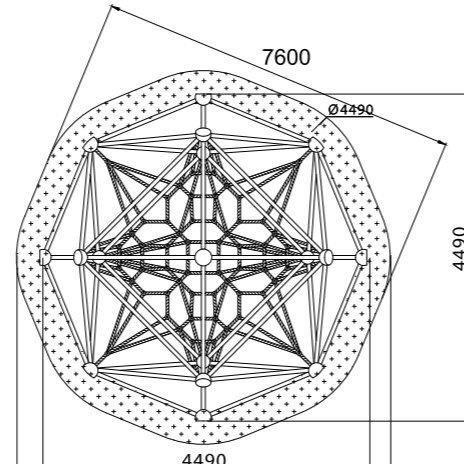

Ш 5660  
Д 5660  
В 4990

ЛГСК-11.0397  
Канатная конструкция «Минковский»

Ш 4490  
Д 4490  
В 4180

ЛГСК-11.0852  
Канатная конструкция «Менделеев»

Ш 4490  
Д 4490  
В 3600

ЛГСК-11.0397  
Канатная конструкция «Минковский»