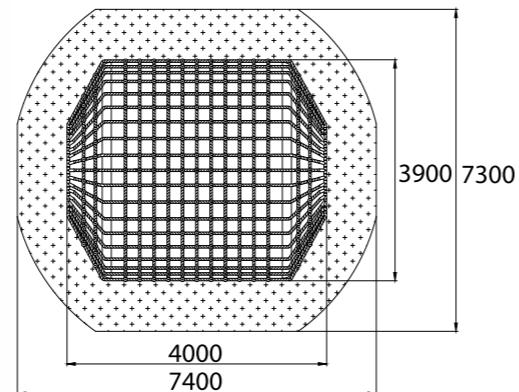

**ЛГСК-11.0067**  
Канатный комплекс «Лагранж»

Ш 4950  
Д 4950  
В 2530

**ЛГСК-11.1335**  
Канатный комплекс «Дирихле»

Ш 11450  
Д 11450  
В 2790

**ЛГСК-11.7102**  
Канатный комплекс «Пуассон»

Ш 3900  
Д 4000  
В 1767