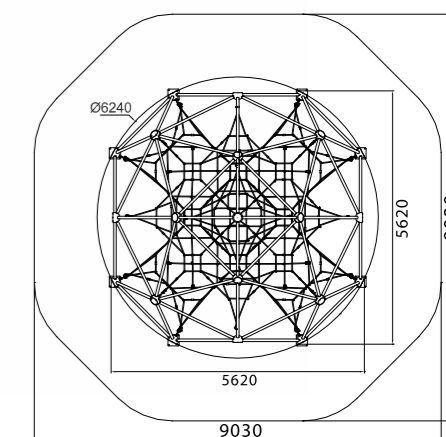

ЛГСК-11.0659  
Канатная конструкция «Эйлер»

ЛГСК-11.0658  
Канатная конструкция «Тесла»

Ш 5000  
Д 5740  
В 2270

ЛГСК-11.0659  
Канатная конструкция «Эйлер»

Ш 5620  
Д 5620  
В 4800

ЛГСК-11.0851  
Канатная конструкция «Фейнман»