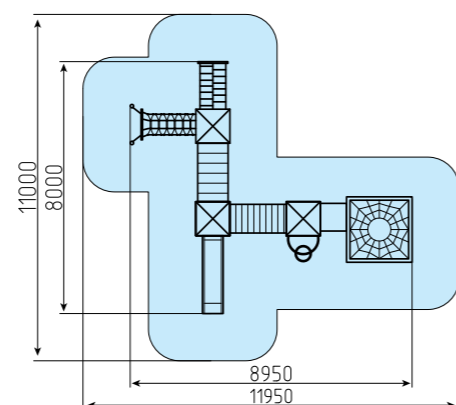

Цельнометаллические горки из нержавеющей стали

ЛГИК-9.203СК  
Канатный спортивно-игровой комплекс «Татлин»

Ш 8000  
Д 8950  
В 3500

ЛГИК-9.204  
Канатный игровой комплекс «Родченко»

Ш 5600  
Д 11000  
В 3500