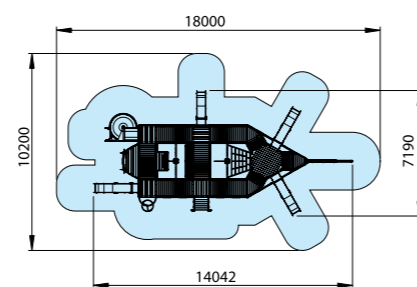

Ш 11096
Д 12442
В 4344

Ш 7190
Д 14042
В 6443