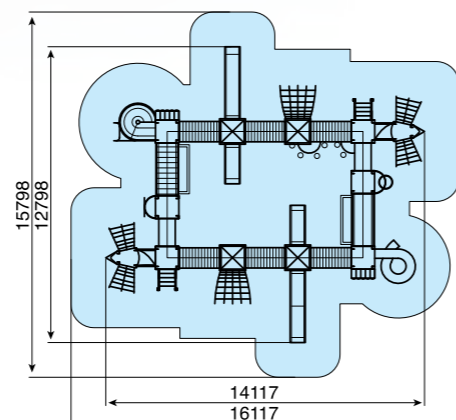

ТЕМАТИЧЕСКИЕ КОМПЛЕКСЫ

ЛГИК-9.20

Тематический игровой комплекс «Речной вокзал»

Ш 12798
Д 14117
В 4834