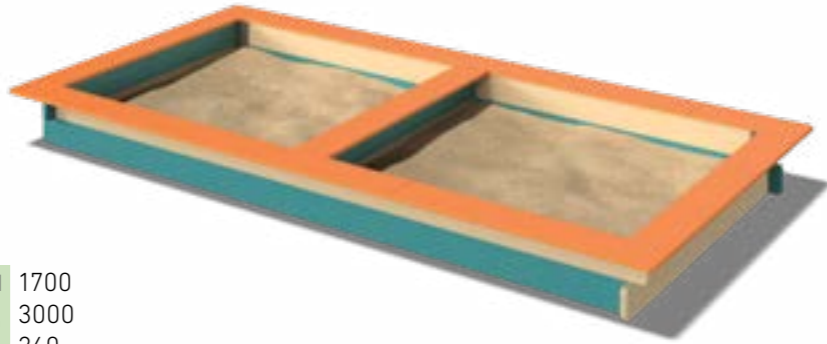

# ПЕСОЧНИЦЫ

**ЛГП-01**  
Песочница «Опушка»

Ш 2100  
Д 2100  
В 260

**ЛГП-29**  
Песочница двойная

Ш 1700  
Д 3000  
В 260

**ЛГП-202**  
Навес «Зонтик 120°»  
без песочницы

Ш 1790  
Д 1790  
В 1840

**ЛГП-01.20.202**  
Песочница 2м x 2м с навесом «Зонтик 120°»

Ш 2000  
Д 2000  
В 1840

**ЛГП-02**  
Песочница с крышкой  
на петлях

Ш 1500  
Д 3010  
В 240

**ЛГП-01.15**  
Песочница 1.5м x 1.5м

Ш 1500  
Д 1500  
В 260

**ЛГП-01.20**  
Песочница 2м x 2м

Ш 2000  
Д 2000  
В 260