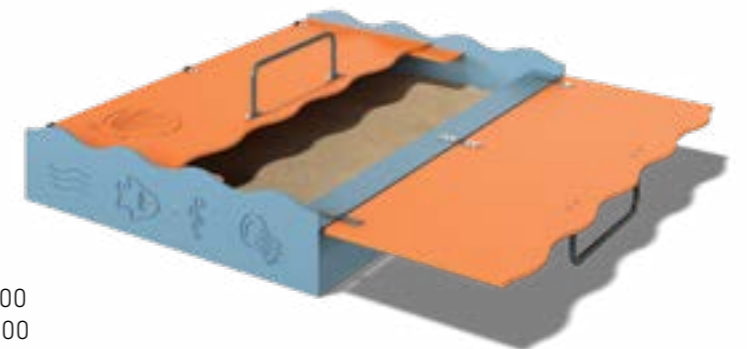

Ш 1700  
Д 3000  
В 260

**ЛГП-111П**  
Песочница «Море» с крышкой  
(пластик HDPE)

ЛГП-20  
Песочный дворик «Домик»

Ш 1400  
Д 1700  
В 1800

ЛГП-19  
Песочный дворик «Дельфин»

Ш 1600  
Д 1800  
В 1600

ЛГП-14  
Песочный дворик «Цветок»