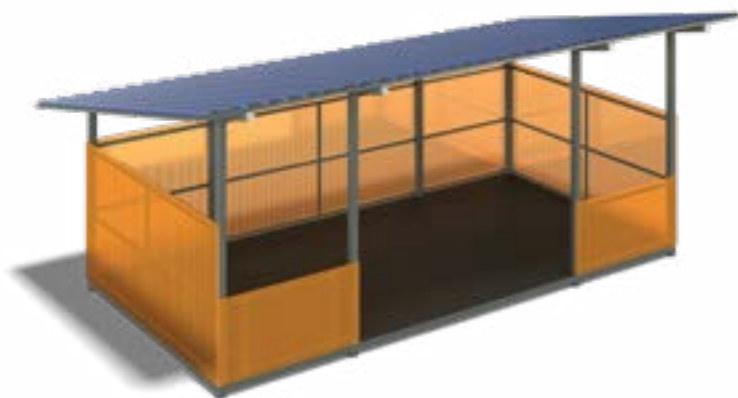

ТЕНЕВЫЕ НАВЕСЫ

ЛГТН-3х6-ПК

Теневой навес 3м x 6м (крыша — профлист, стены — поликарбонат)

Ш 3000
Д 6000
В 2600

ЛГТН-3х6-М

Теневой навес 3м x 6м «Мондриан» (стены — поликарбонат)