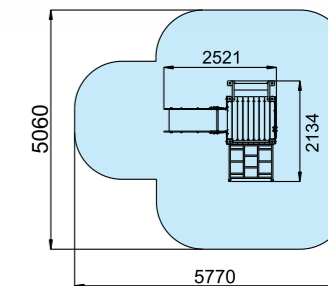

ЛГИК-8.15М
Игровой комплекс «Первые шаги-1» (серия М)