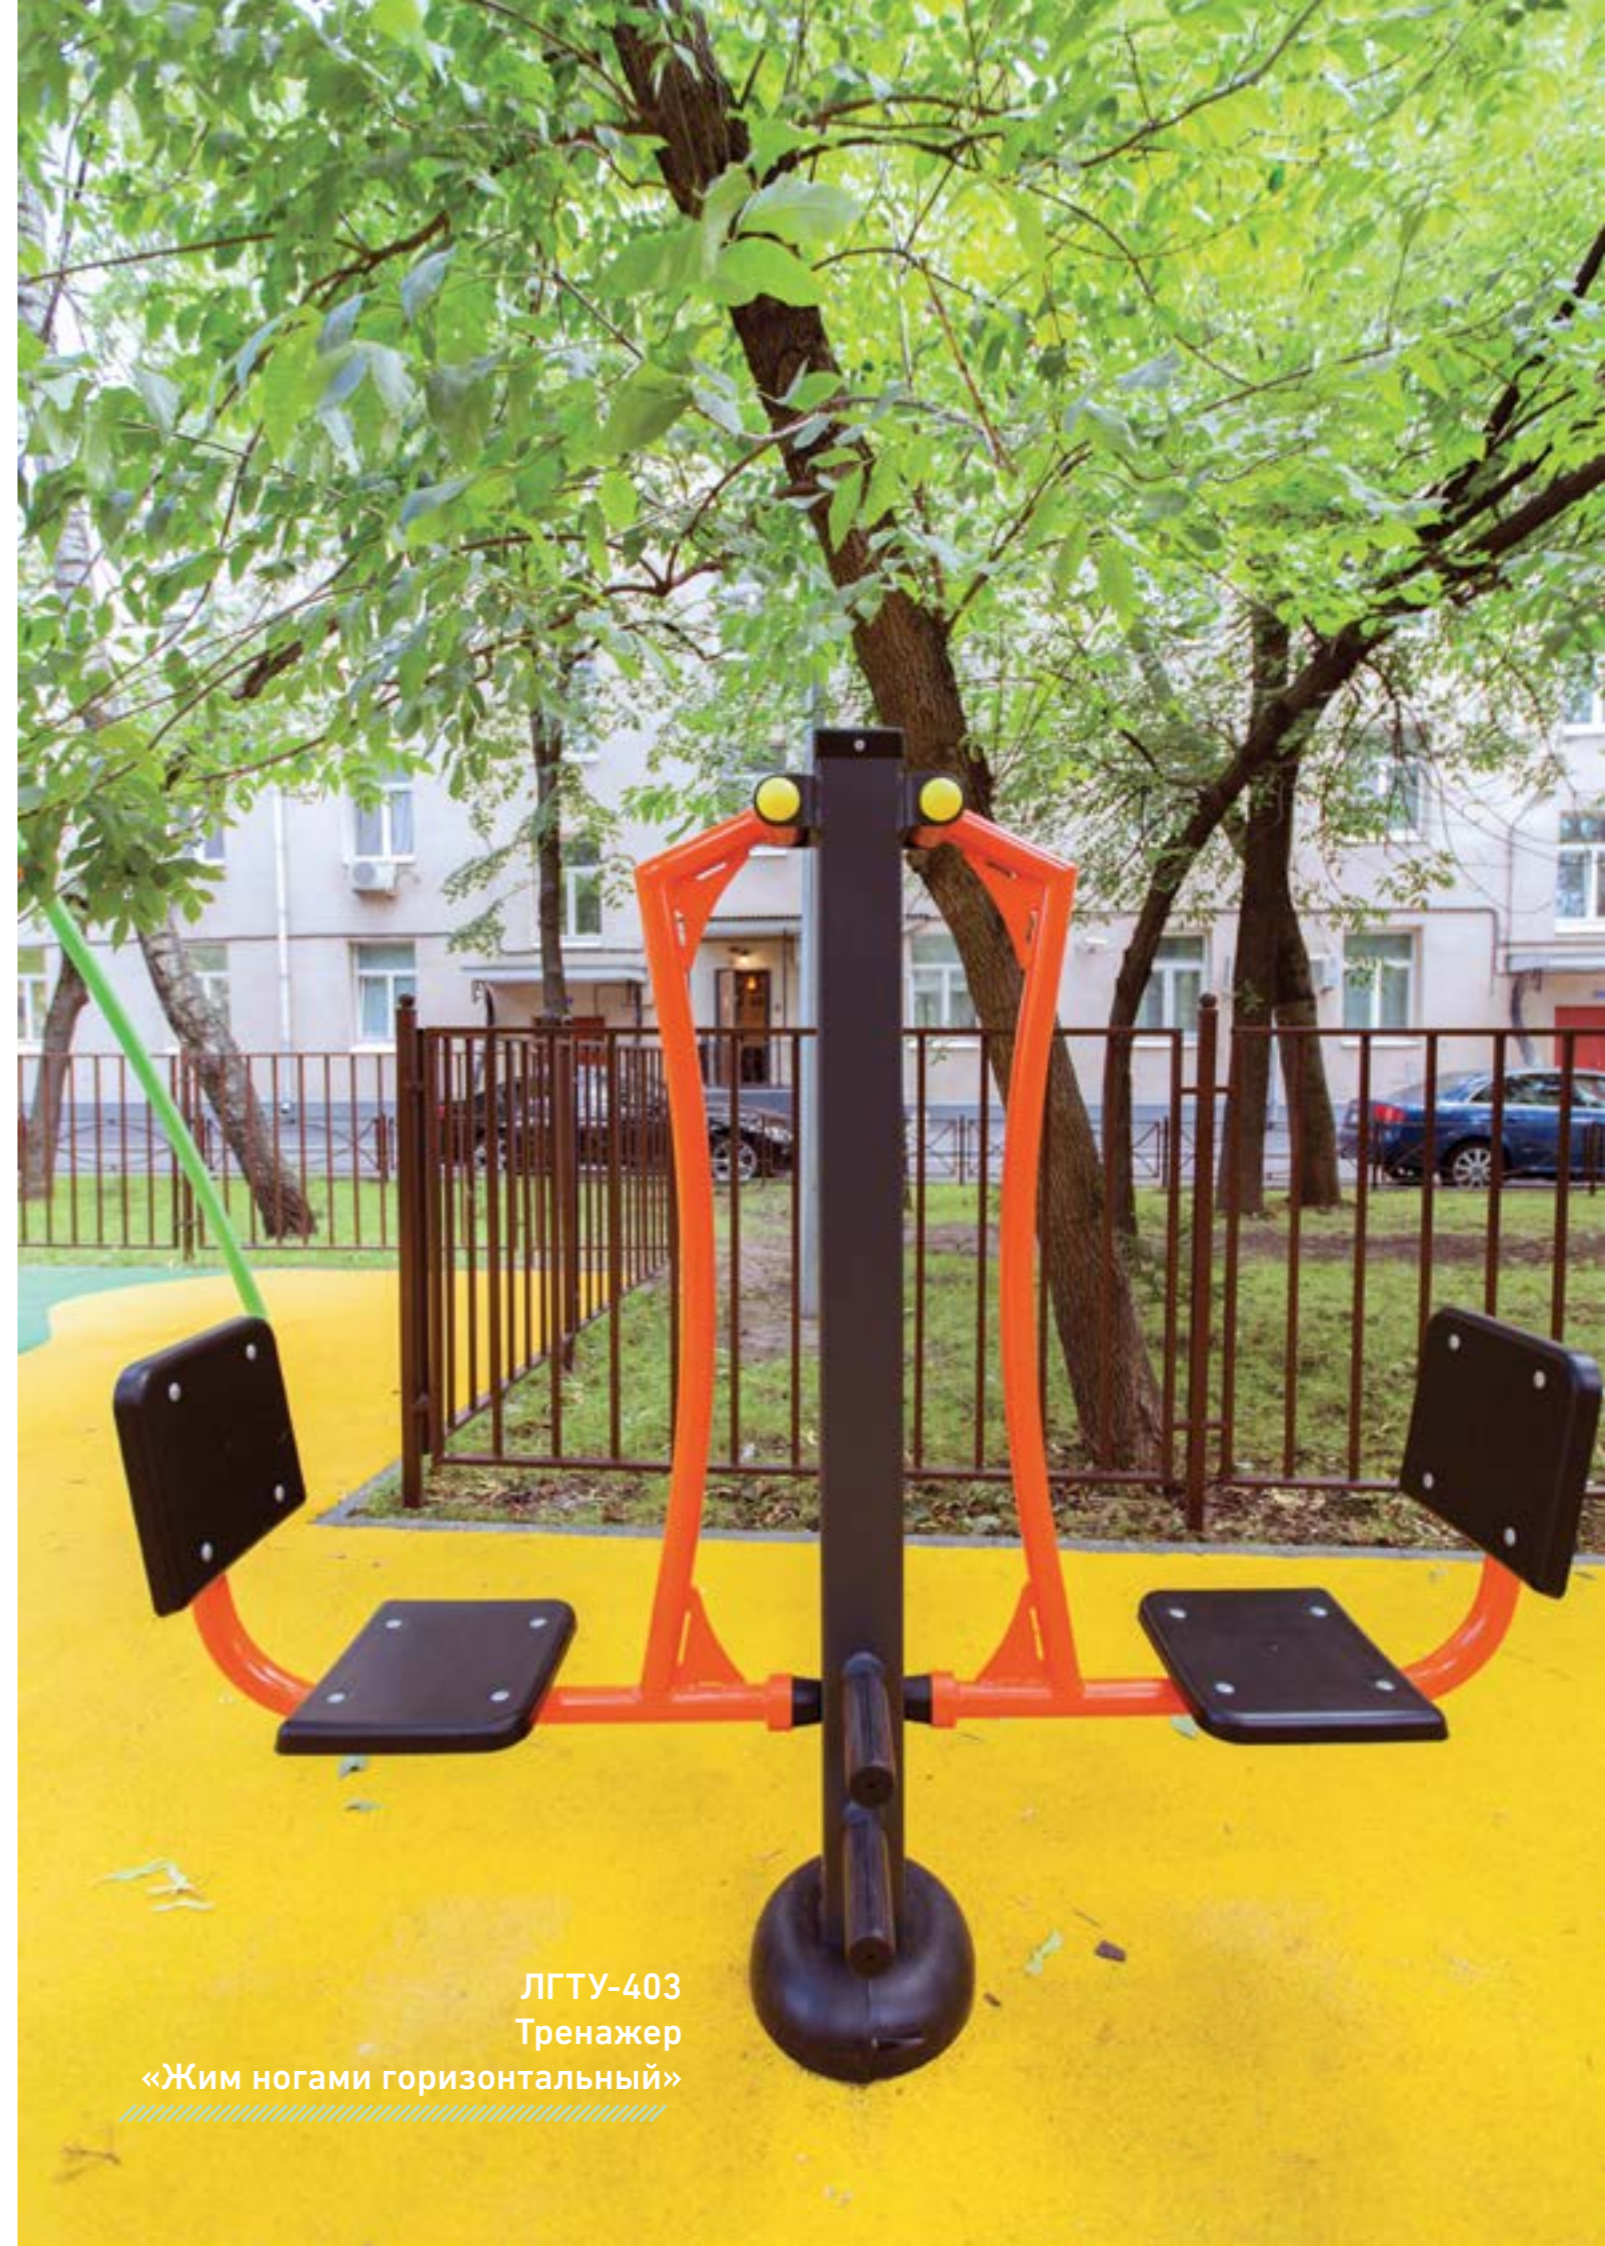

Ш 1260  
Д 1280  
В 550

**ЛГТУ-414**  
Тренажер «Твистер»

Ш 1240  
Д 1380  
В 1350

**ЛГТУ-403**  
Тренажер  
«Жим ногами горизонтальный»

ЛГТУ-415  
Тренажер «Воздушный ходок»

Ш 510  
Д 1030  
В 1460

ЛГТУ-416  
Тренажер «Орбитрек»