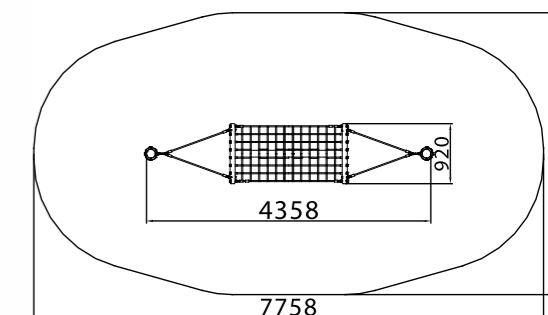

Ш 800
Д 4350
В 1630

Ш 6820
Д 6820
В 2067