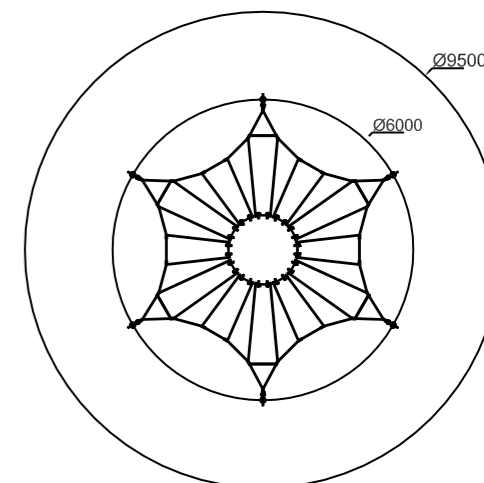

Ш 6000
Д 6000
В 520

ЛГСК-11.23
Канатная дорога

Ш 2400
Д 23000
В 3900