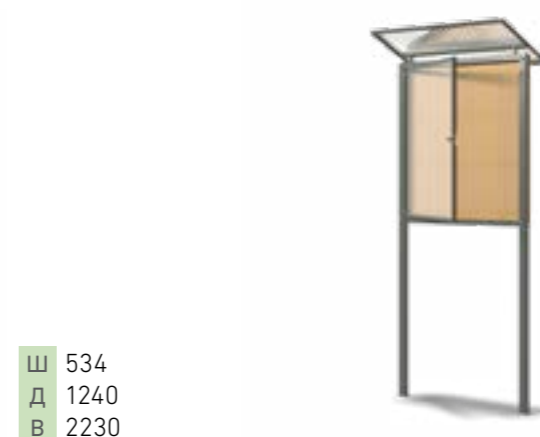

Ш 534  
Д 840  
В 2230

**ЛГИ-05.2**  
Информационный щит  
с дверцей (широкий)

Ш 55  
Д 1200  
В 2000

**ЛГИ-05.2Н**  
Информационный щит с дверцей и навесом (широкий)

Ш 534  
Д 1240  
В 2230

**ЛГИ-06**  
Информационный щит  
(компактный)