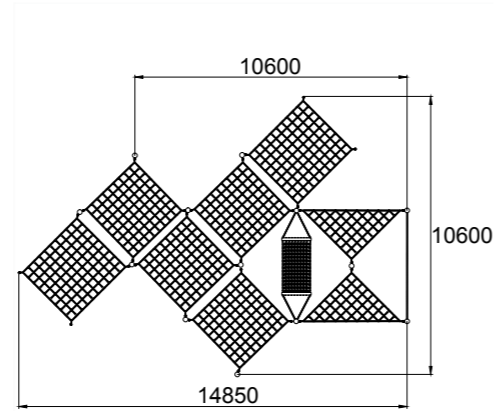

Ш 10600
Д 14850
В 3000

Ш 9263
Д 11600
В 2000

Ш 8380
Д 8380
В 3000