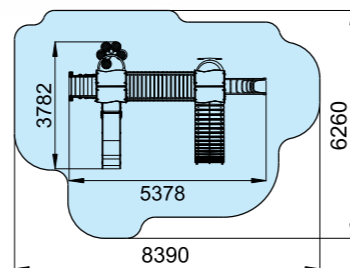

ЛГК-22  
Карусель с полом

ЛГИК-8.17  
Игровой комплекс «Акварель»

ЛГИК-8.01М  
Игровой комплекс «Малыш» (серия М)

Ш 2680  
Д 3296  
В 2917

ЛГИК-8.17  
Игровой комплекс «Акварель»

Ш 1989  
Д 4946  
В 2871

ЛГИК-8.02М  
Игровой комплекс «Весельчак» (серия М)