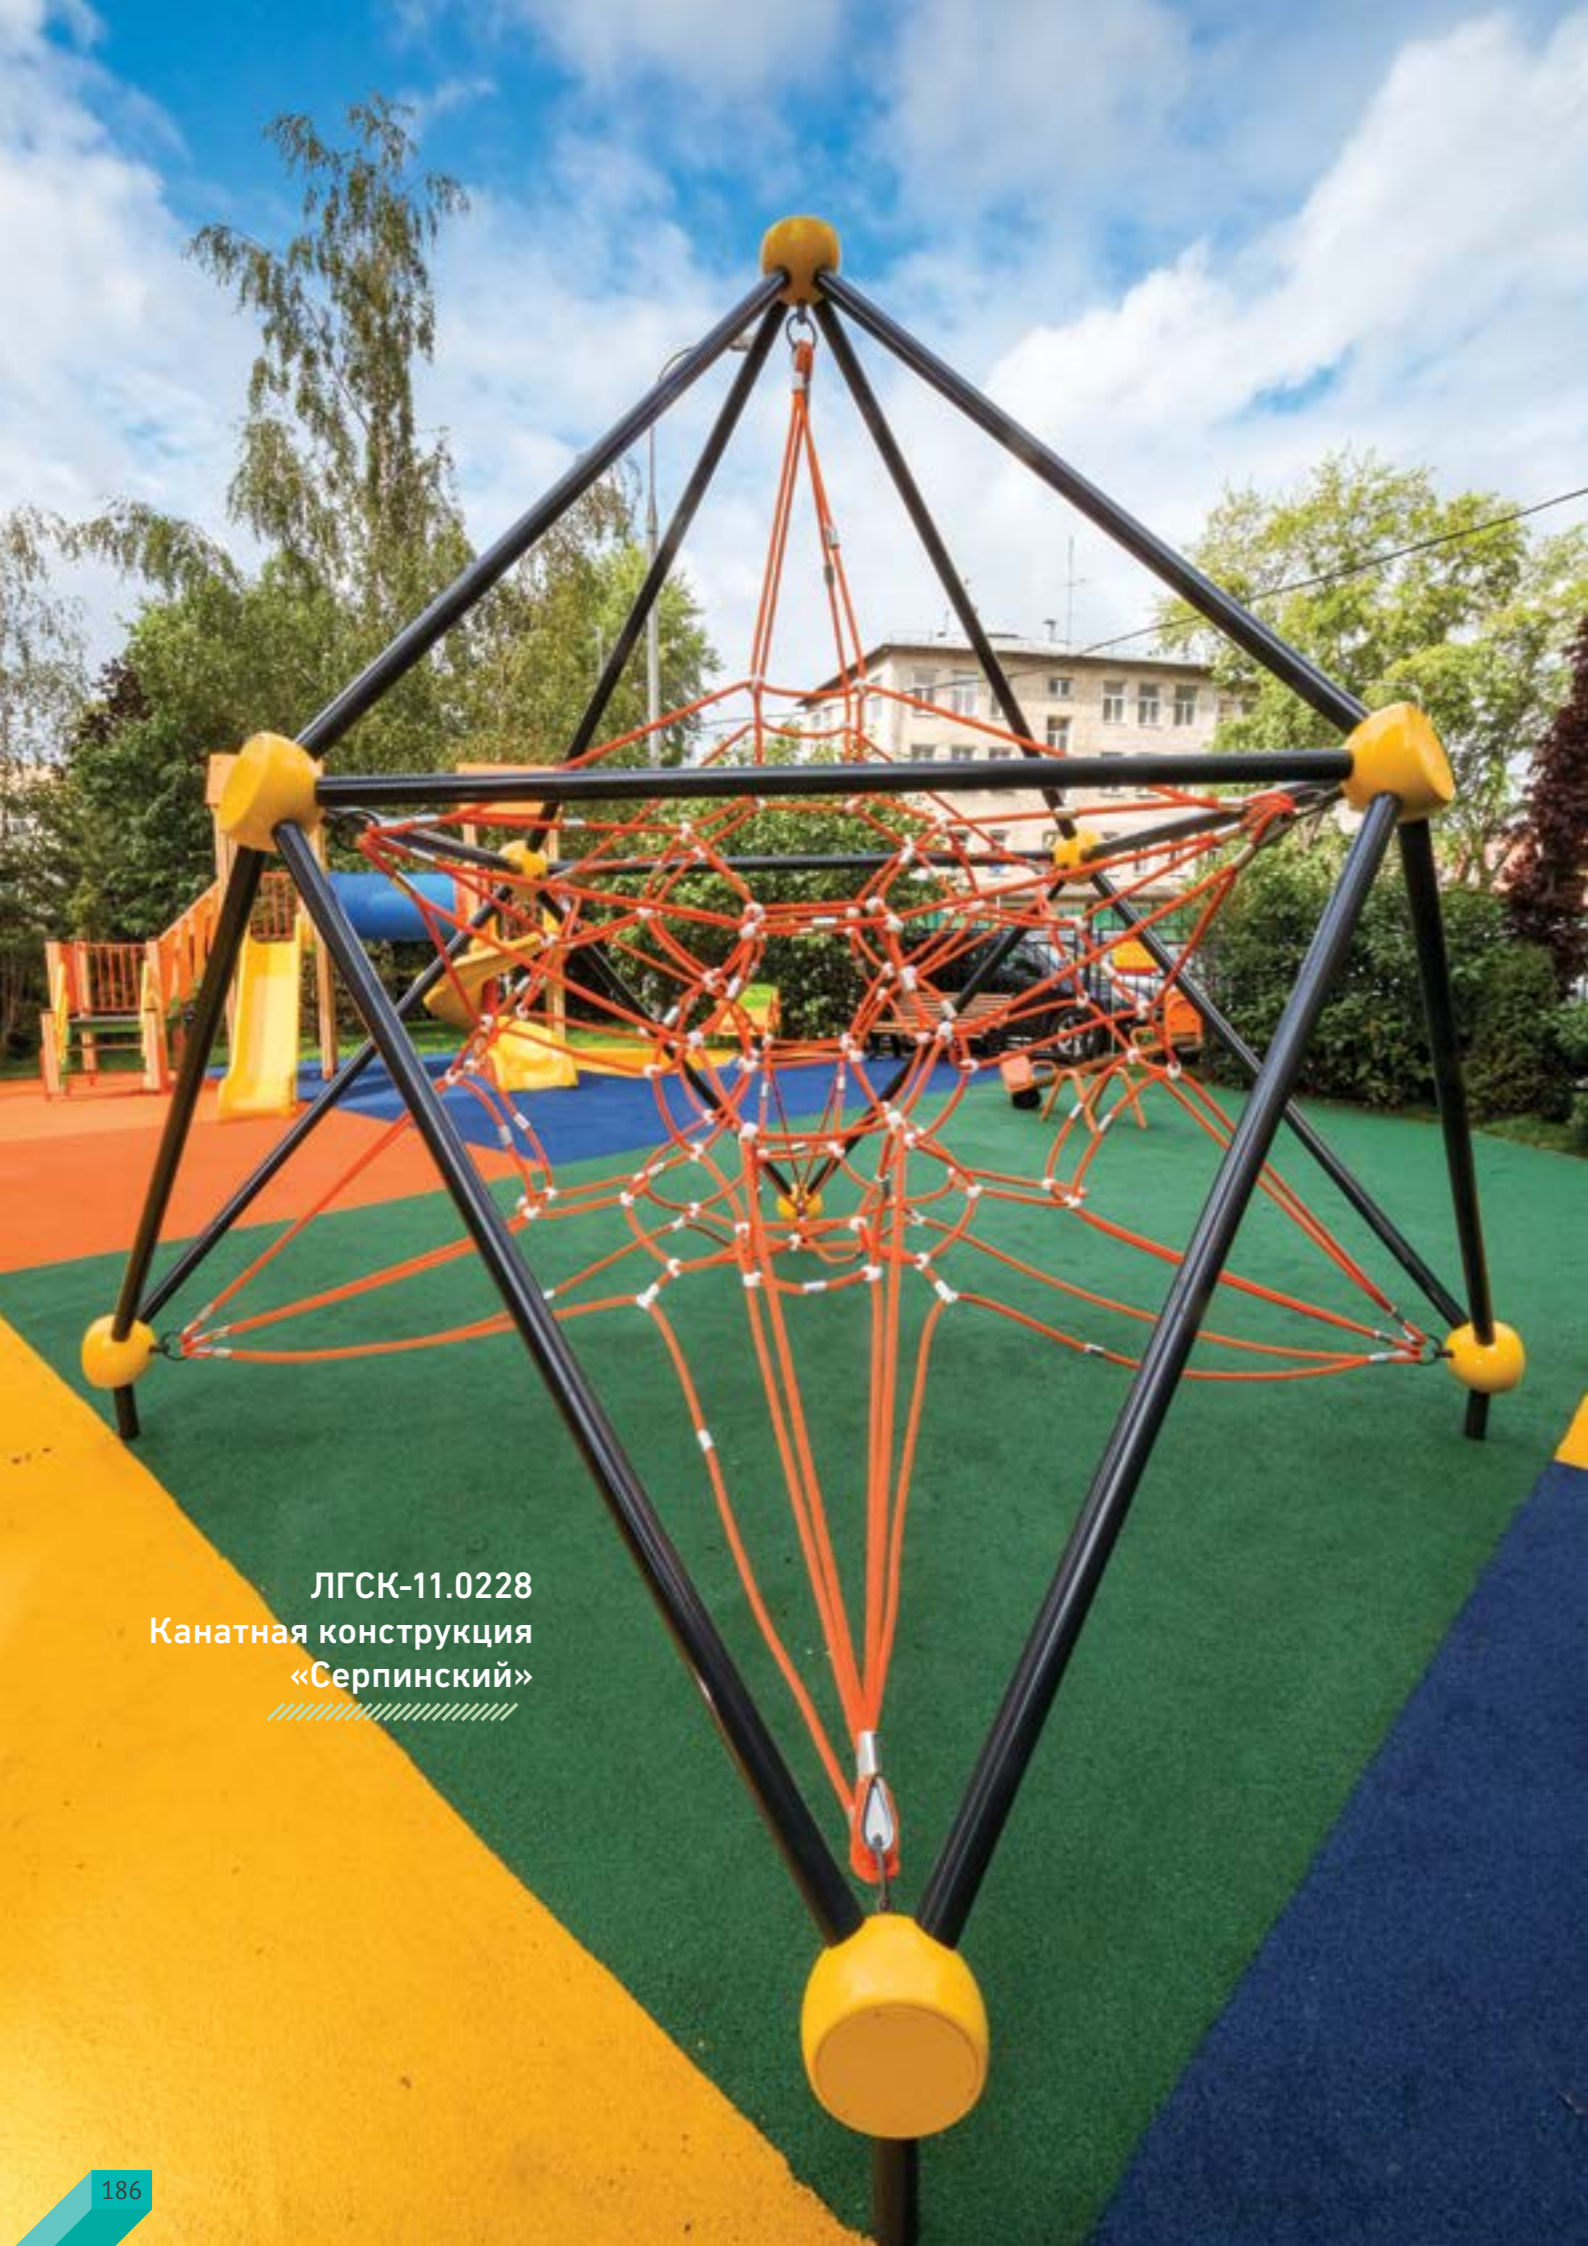

Ш 7260  
Д 19500  
В 4000

**ЛГСК-11.0584**  
Канатный комплекс «Пилюгин»

Ш 10250  
Д 10250  
В 2780

**ЛГСК-11.0228**  
Канатная конструкция  
«Серпинский»  
////////////////////

**ЛГСК-11.0228**  
Канатная конструкция  
«Серпинский»