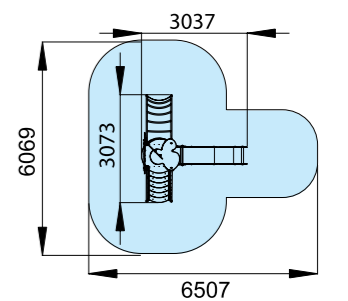

ТРАНСПОРТ

Ш 3470
Д 4230
В 2400

Ш 6600
Д 11800
В 4000

ЛГЗ-01
Знак «Светофор»

Ш 290
Д 290
В 1300

Ш 45
Д 300
В 1400

Ш 55
Д 300
В 1400

Ш 3450
Д 5700
В 2050

ЛГЗ-10
Перекресток

Ш 6100
Д 6100
В 1400

Ш 1300
Д 2100
В 2500

ИГРОВЫЕ КОМПЛЕКСЫ ДЛЯ ДЕТЕЙ ОТ 3 ДО 6 ЛЕТ

Ш 3037
Д 3073
В 3118

Ш 3037
Д 3073
В 3118