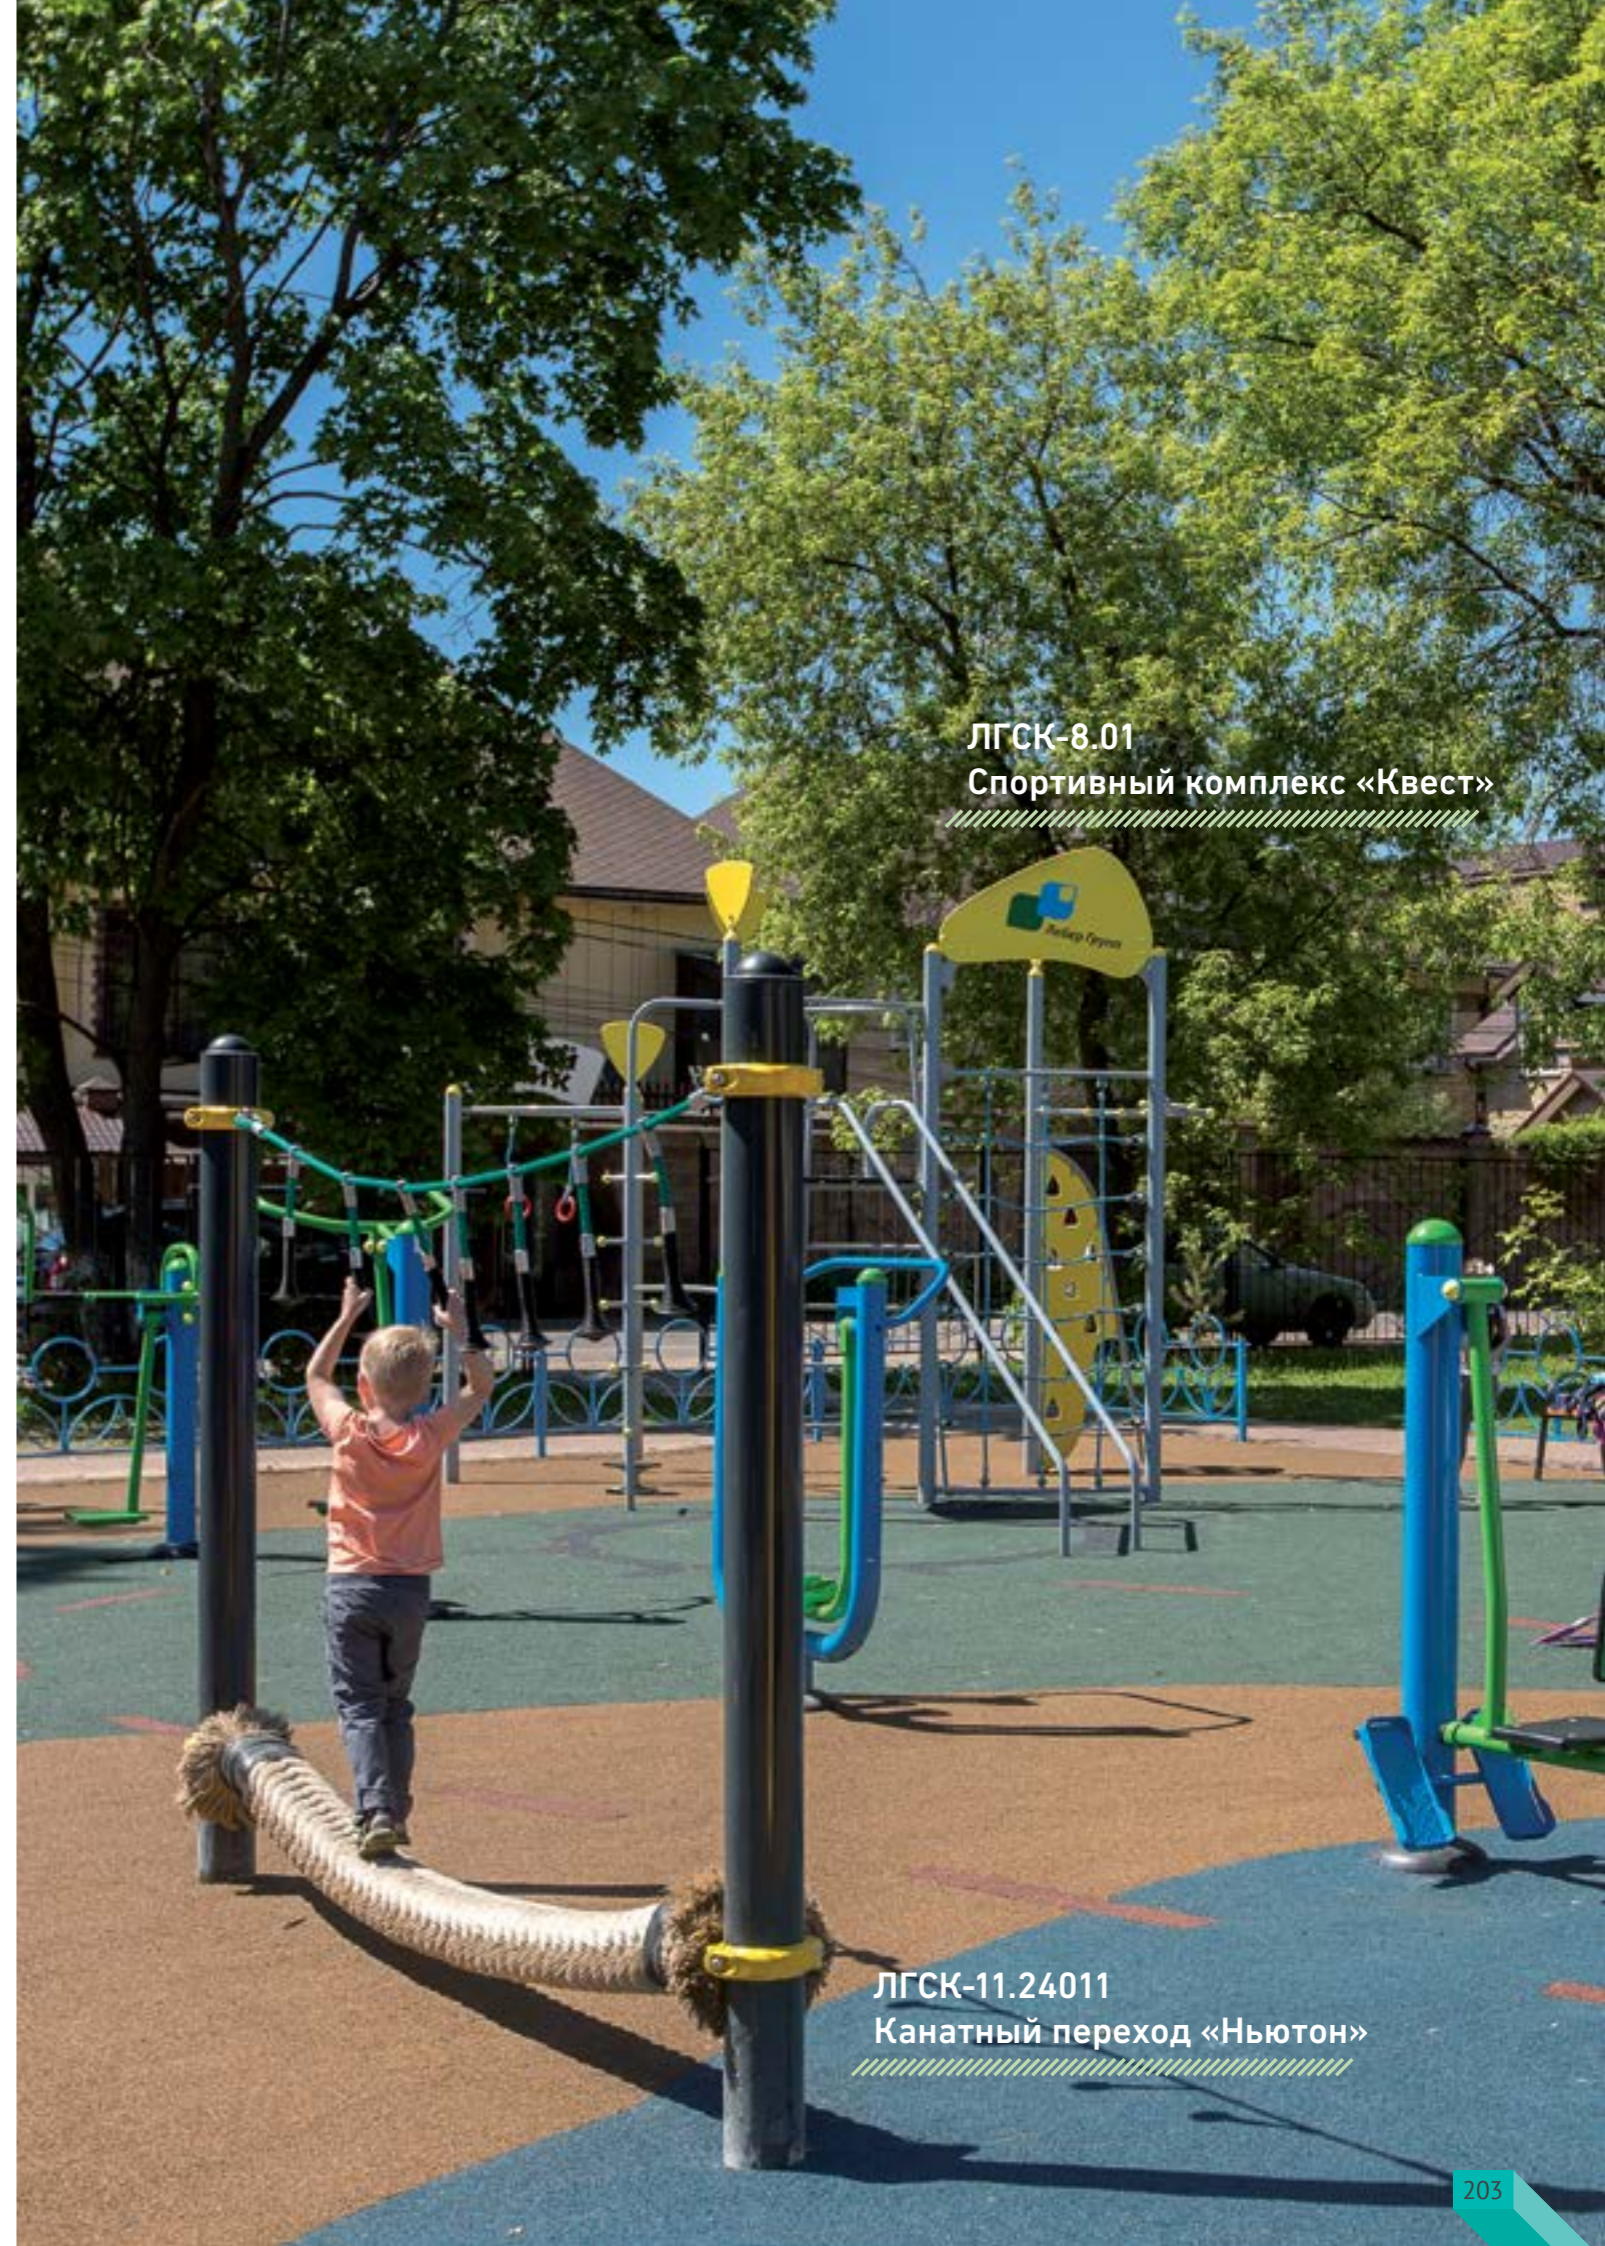

Ш 3000  
Д 3000  
В 2930

**ЛГСК-11.1320**  
Канатный лабиринт «Гейзенберг»

Ш 2633  
Д 7633  
В 2100

**ЛГСК-8.01**  
Спортивный комплекс «Квест»

**ЛГСК-11.24011**  
Канатный переход «Ньютон»

ЛГСК-11.0574  
Канатный гамак «Бержерак»