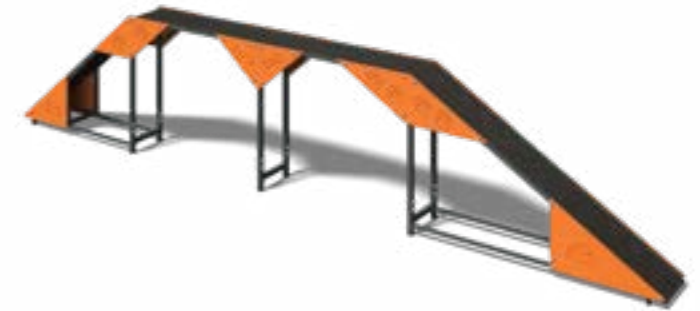

Ш 430
Д 5000
В 1270

ЛГВС-07
Бум с горкой и лестницей

Ш 430
Д 6500
В 1250

ЛГВС-10
Балансир для собак