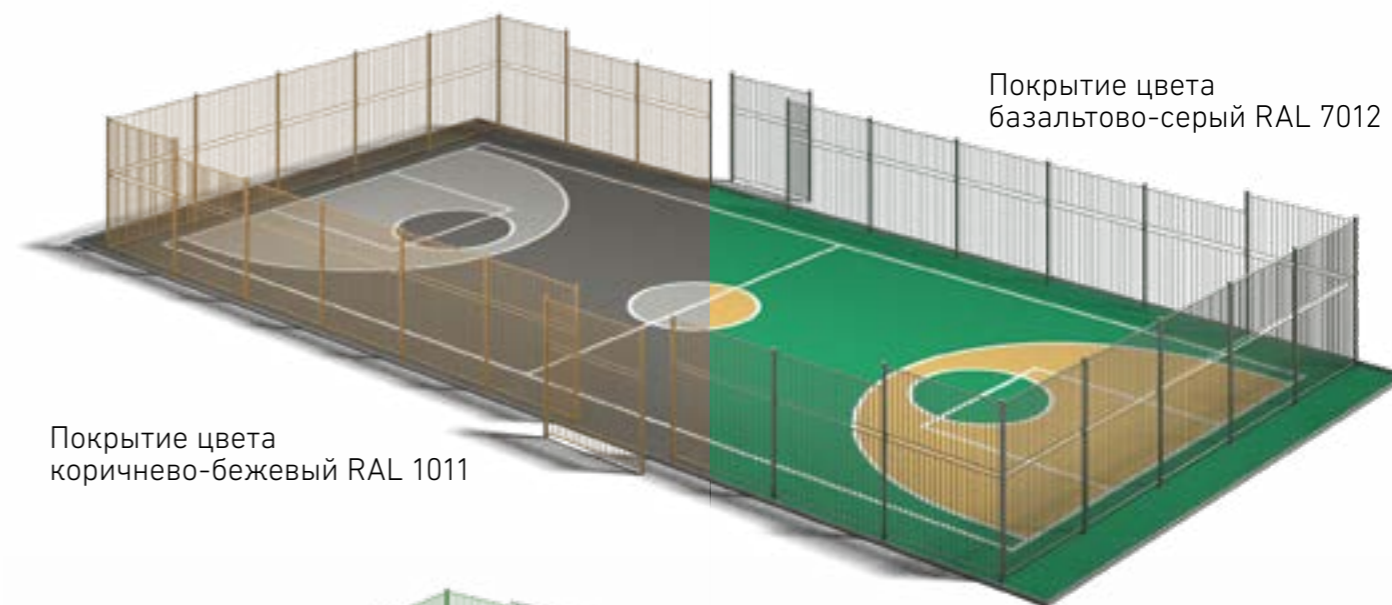

Покрытие цвета
базальто-серый RAL 7012

Покрытие цвета
коричнево-бежевый RAL 1011