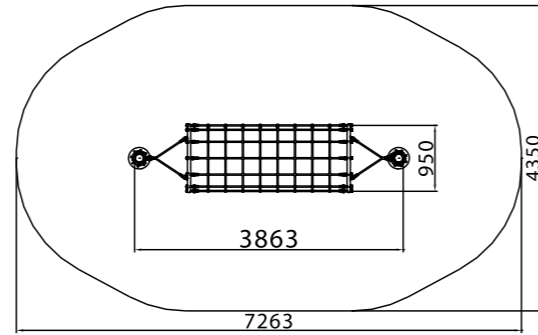

ЛГСК-11.0146
Канатный тоннель «Паскаль»