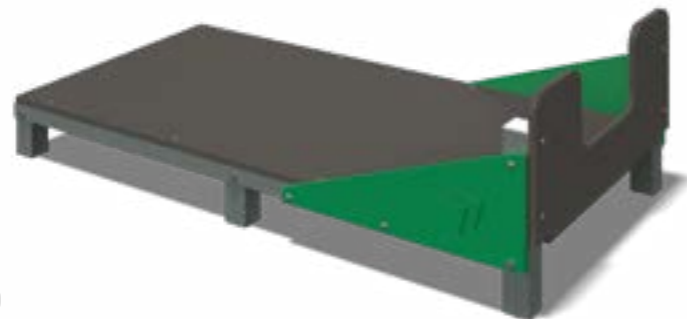

ЛГПП-06
Одиночный окоп

Ш 1060
Д 2000
В 600