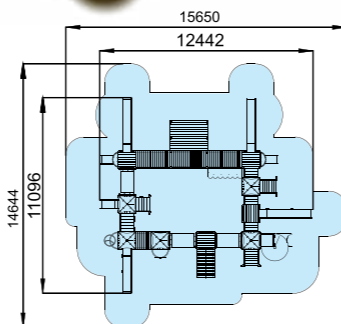

Ш 11096
Д 12442
В 4344

ЛГИК-9.15Т
Игровой комплекс «Паруса»

Ш 7190
Д 14042
В 6443