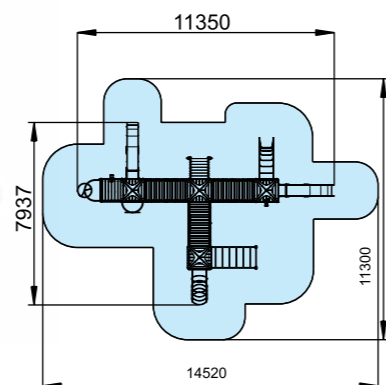

Ш 5296
Д 5980
В 4516

ЛГИК-9.04.1М
Игровой комплекс «Форт» (серия МН)

Ш 7937
Д 11350
В 4515