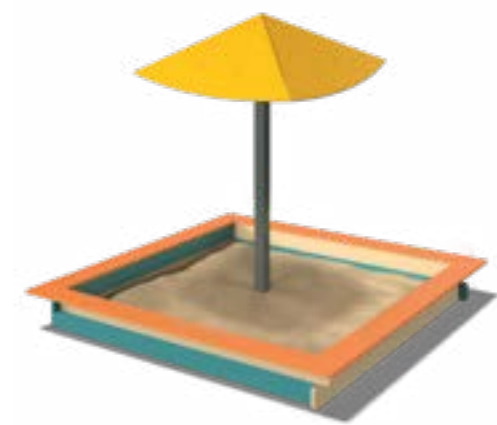

# ПЕСОЧНИЦЫ

**ЛГП-01**  
Песочница «Опушка»

Ш 2100  
Д 2100  
В 260

**ЛГП-29**  
Песочница двойная

Ш 1700  
Д 3000  
В 260

**ЛГП-202**  
Навес «Зонтик 120°»  
без песочницы

Ш 1790  
Д 1790  
В 1840

**ЛГП-01.20.202**  
Песочница 2м x 2м с навесом «Зонтик 120°»

Ш 2000  
Д 2000  
В 1840

**ЛГП-02**  
Песочница с крышкой  
на петлях

Ш 1500  
Д 3010  
В 240

**ЛГП-01.15**  
Песочница 1.5м x 1.5м

Ш 1500  
Д 1500  
В 260

**ЛГП-01.20**  
Песочница 2м x 2м

Ш 2000  
Д 2000  
В 260