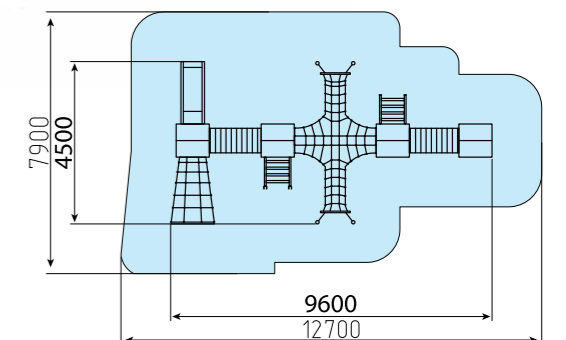

Ш 4400  
Д 5100  
В 3050

ЛГИК-8.222  
Канатный игровой комплекс «Шагал»

Ш 4500  
Д 9600  
В 3050

Цельнометаллические горки из нержавеющей стали

ЛГИК-8.204  
Канатный игровой комплекс «Лотрек»

Ш 6500  
Д 6900  
В 3050