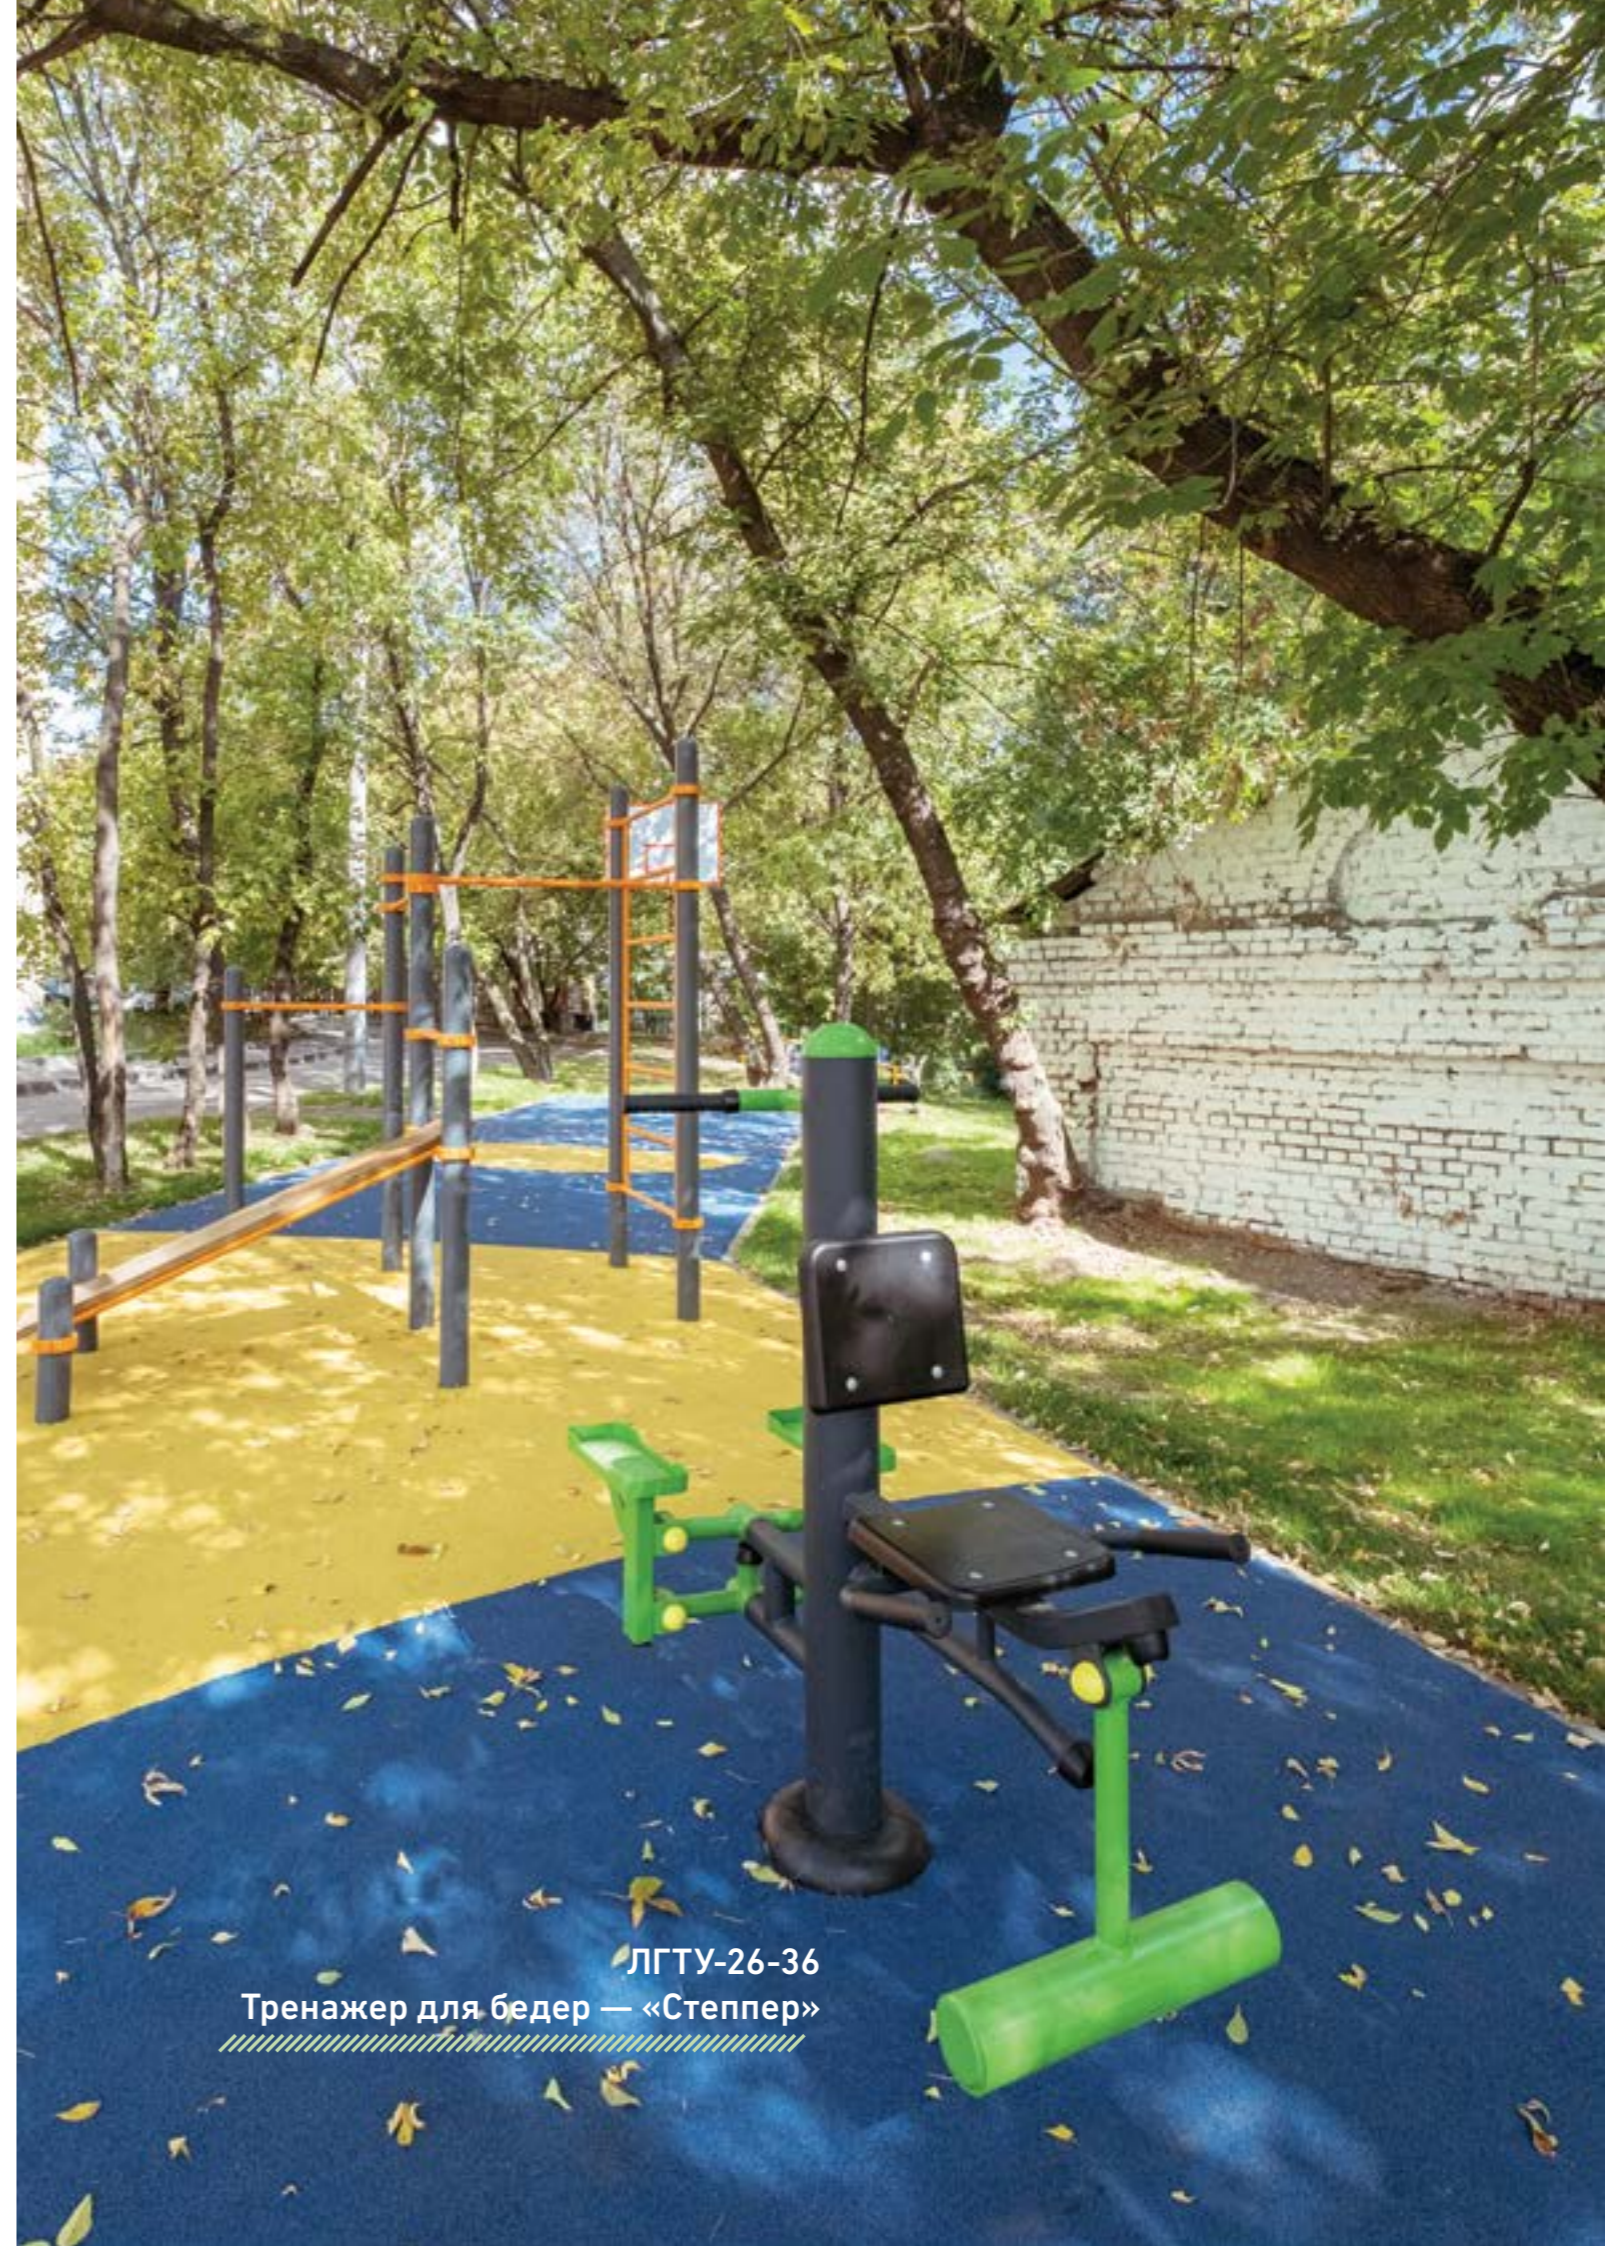

ЛГТУ-26-36
Тренажер для бедер — «Степпер»