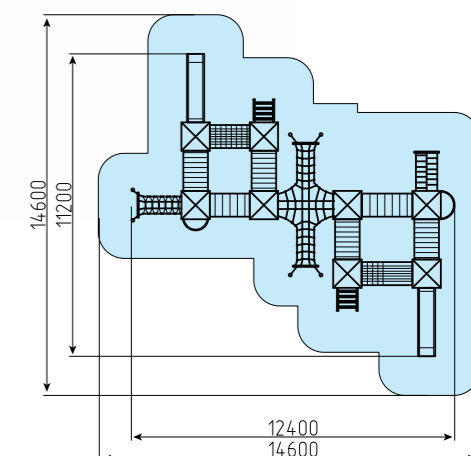

Ш 8000
Д 8950
В 3500

ЛГИК-9.204
Канатный игровой комплекс «Родченко»

Ш 5600
Д 11000
В 3500

ЛГИК-9.208
Игровой комплекс «Кандинский»

Ш 11200
Д 12400
В 3500