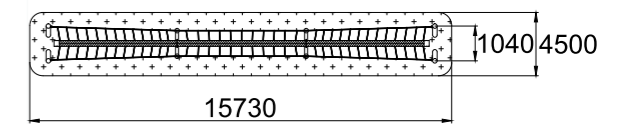

Ш 4500  
Д 4500  
В 1950

ЛГСК-11.1394  
Канатная конструкция «Кремний»

Ш 4500  
Д 4500  
В 3750

ЛГСК-11.7101  
Канатный мост «Владивосток»

Ш 3700  
Д 14000  
В 4100

ЛГСК-11.0017  
Канатный переход «Виет»

Ш 1040  
Д 12000  
В 2500