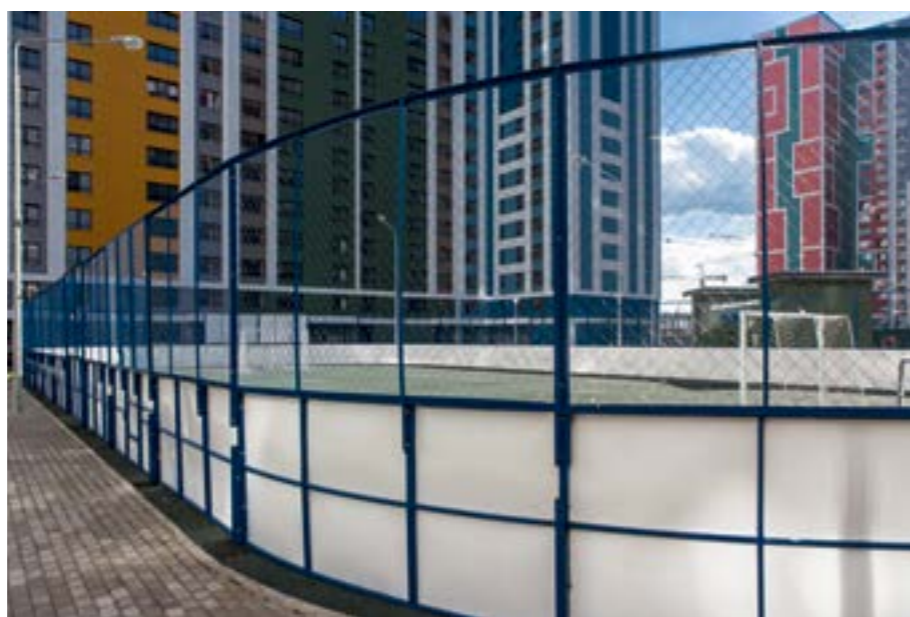

# ХОККЕЙНЫЕ КОРОБКИ И СПОРТПЛОЩАДКИ

Хоккейные коробки — это спортивные сооружения широкого назначения. Зимой на них играют в хоккей, катаются на коньках. Летом — проводят тренировки по баскетболу, футболу, волейболу, а также спортивные состязания. Компания «Лебер Групп» предлагает хоккейные коробки стандартных размеров 40м x 20м и 60м x 40м с радиусом закругления 7,5м. При изготовлении монтируется стальной каркас из толстостенных профильных труб, укрепляются борта из фанеры или пластика, навешивается ограждение из полимерной сетки рабицы. По желанию заказчика коробка заливается бесшовным покрытием и устанавливаются ворота, щиты и стойки.