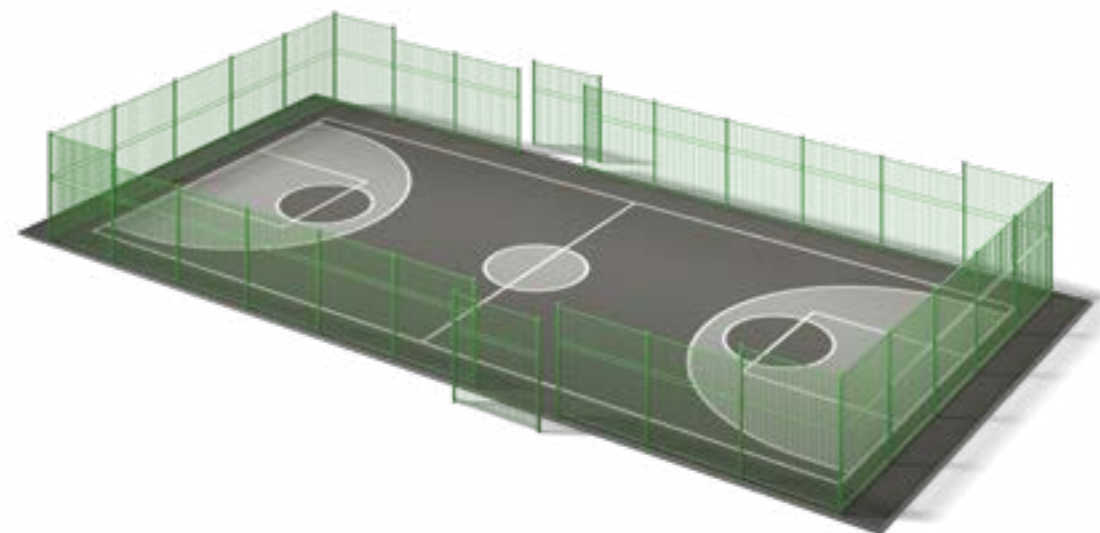

Упрощенное ограждение
(без дополнительного усиления секций)