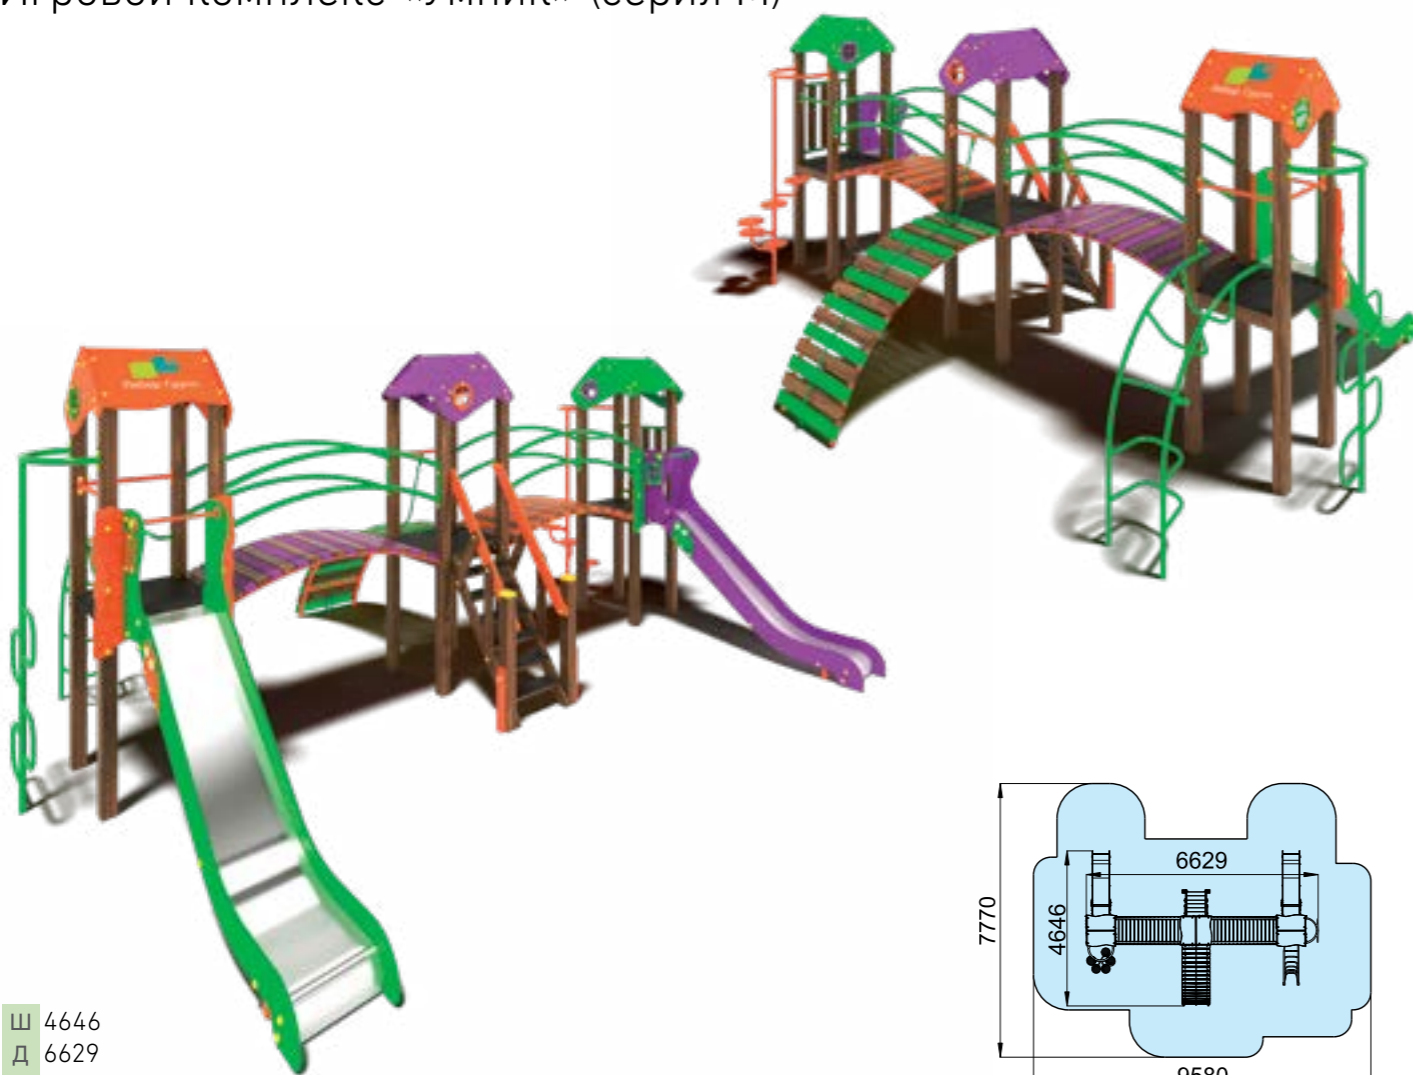

Ш 3782
Д 5378
В 2917

ЛГИК-8.03М
Игровой комплекс «Умник» (серия М)

Ш 4646
Д 6629
В 2917