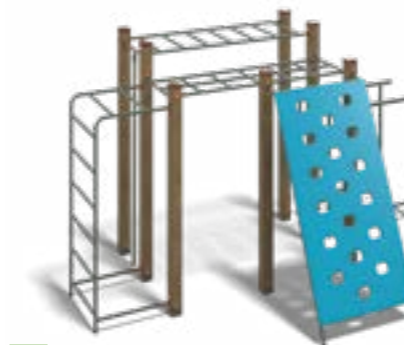

ЛГСК-05
Спортивный комплекс «Юнга»