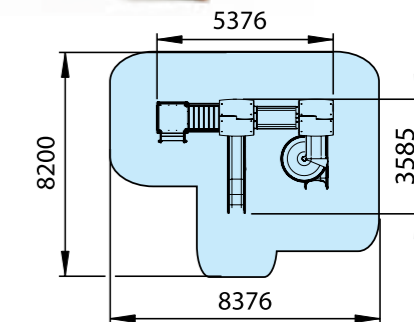

Ш 3585
Д 5170
В 3538

Ш 7939
Д 11350
В 3357