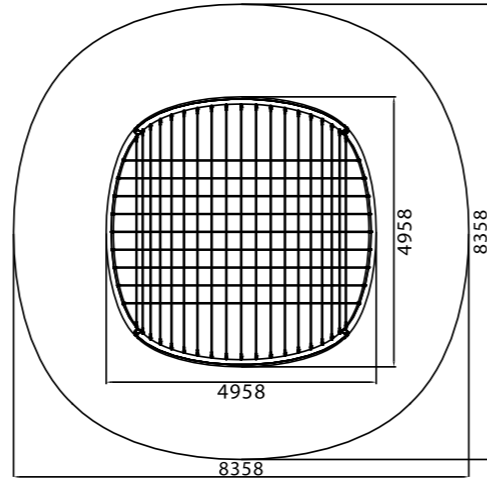

ЛГСК-11.0067
Канатный комплекс «Лагранж»