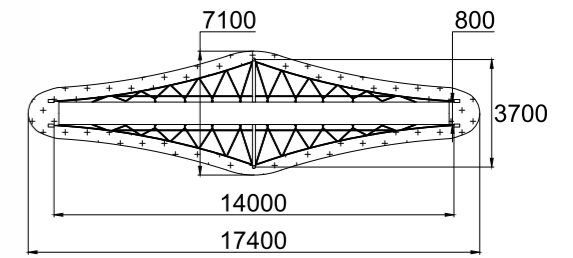

Ш 4500  
Д 4500  
В 1950

ЛГСК-11.1394  
Канатная конструкция «Кремний»

Ш 4500  
Д 4500  
В 3750

ЛГСК-11.7101  
Канатный мост «Владивосток»

Ш 3700  
Д 14000  
В 4100

ЛГСК-11.0017  
Канатный переход «Виет»

Ш 1040  
Д 12000  
В 2500