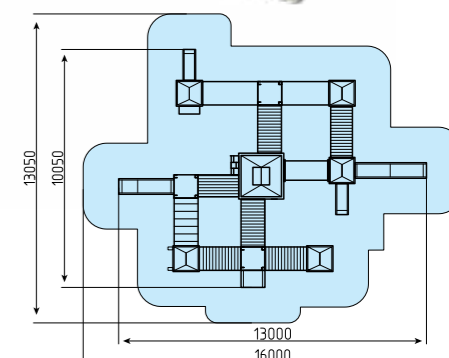

ЛГИК-9.23

Тематический игровой комплекс «Сказки»

ЛГИК-9.23  
Тематический игровой комплекс «Сказки»  
////////////////////////////////////

Ш 10050  
Д 13000  
В 6000

ЛГИК-9.20.1  
Тематический игровой комплекс «Речной вокзал» мини