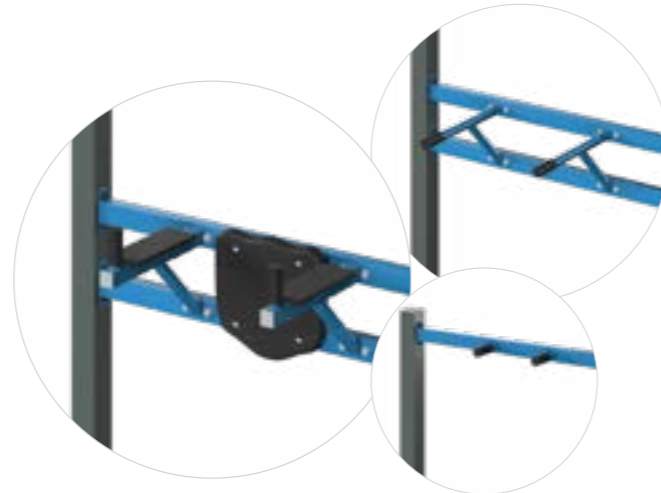

**ЛГС-304.1**  
Гимнастические кольца,  
профессиональные брусья и упор для пресса

Ш 1480  
Д 2240  
В 2500

**ЛГС-301**  
Брусья, змейка и шведская стенка

**ЛГС-301.1**  
Змейка, шведская стенка  
и профессиональные брусья