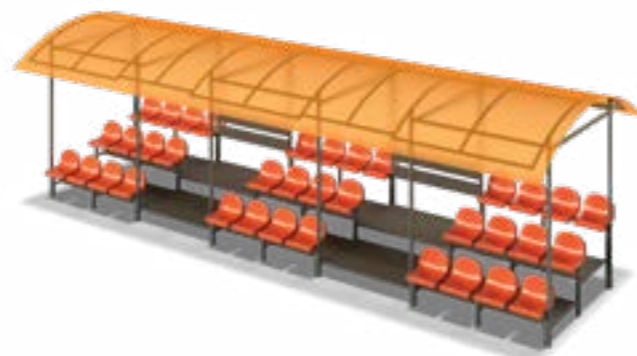

**ЛГС-29.13**  
Трибуна крытая на 24 места с проходом

Ш 3200  
Д 5560  
В 2700

**ЛГС-29.14**  
Трибуна на 36 мест с двумя проходами

Ш 2273  
Д 8634  
В 1140

**ЛГС-29.15**  
Трибуна крытая на 36 мест с двумя проходами