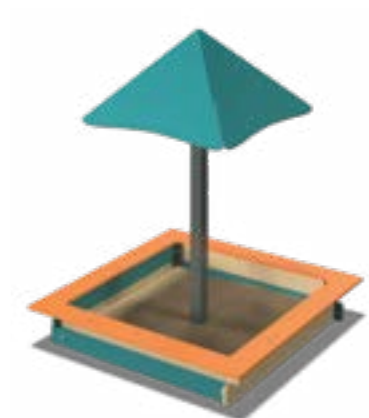

Ш 1400  
Д 1500  
В 750

**ЛГП-58**  
Песочница «Гусеница»

Ш 1400  
Д 1500  
В 700

**ЛГП-203**  
Навес «Домик»  
без песочницы

Ш 1500  
Д 1690  
В 1580

**ЛГП-04.201**  
Песочница 1.5м x 1.5м с навесом «Зонтик 90°»