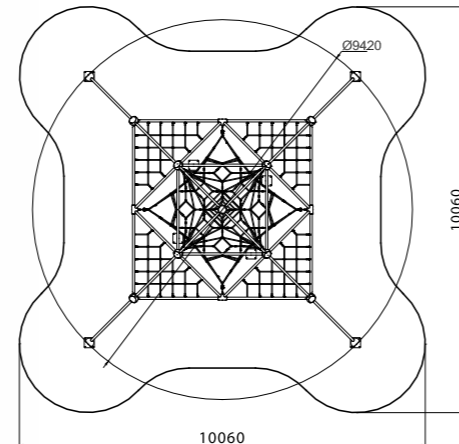

ЛГСК-11.1244
Канатная конструкция «Гелий»