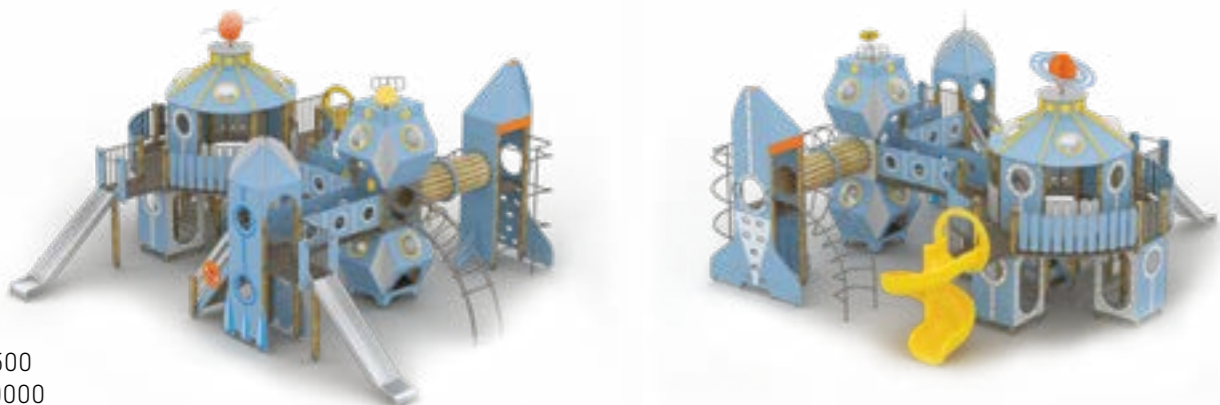

**ЛГТК-12**  
Игровой комплекс «Космическая станция»

Ш 9600  
Д 16800  
В 4100

**ЛГТК-12.1**  
Игровой комплекс «Космопорт»

Ш 9500  
Д 10000  
В 4100

**ЛГК-82**  
Качалка «Луноход»  
на четырех пружинах

Ш 890  
Д 1525  
В 1560