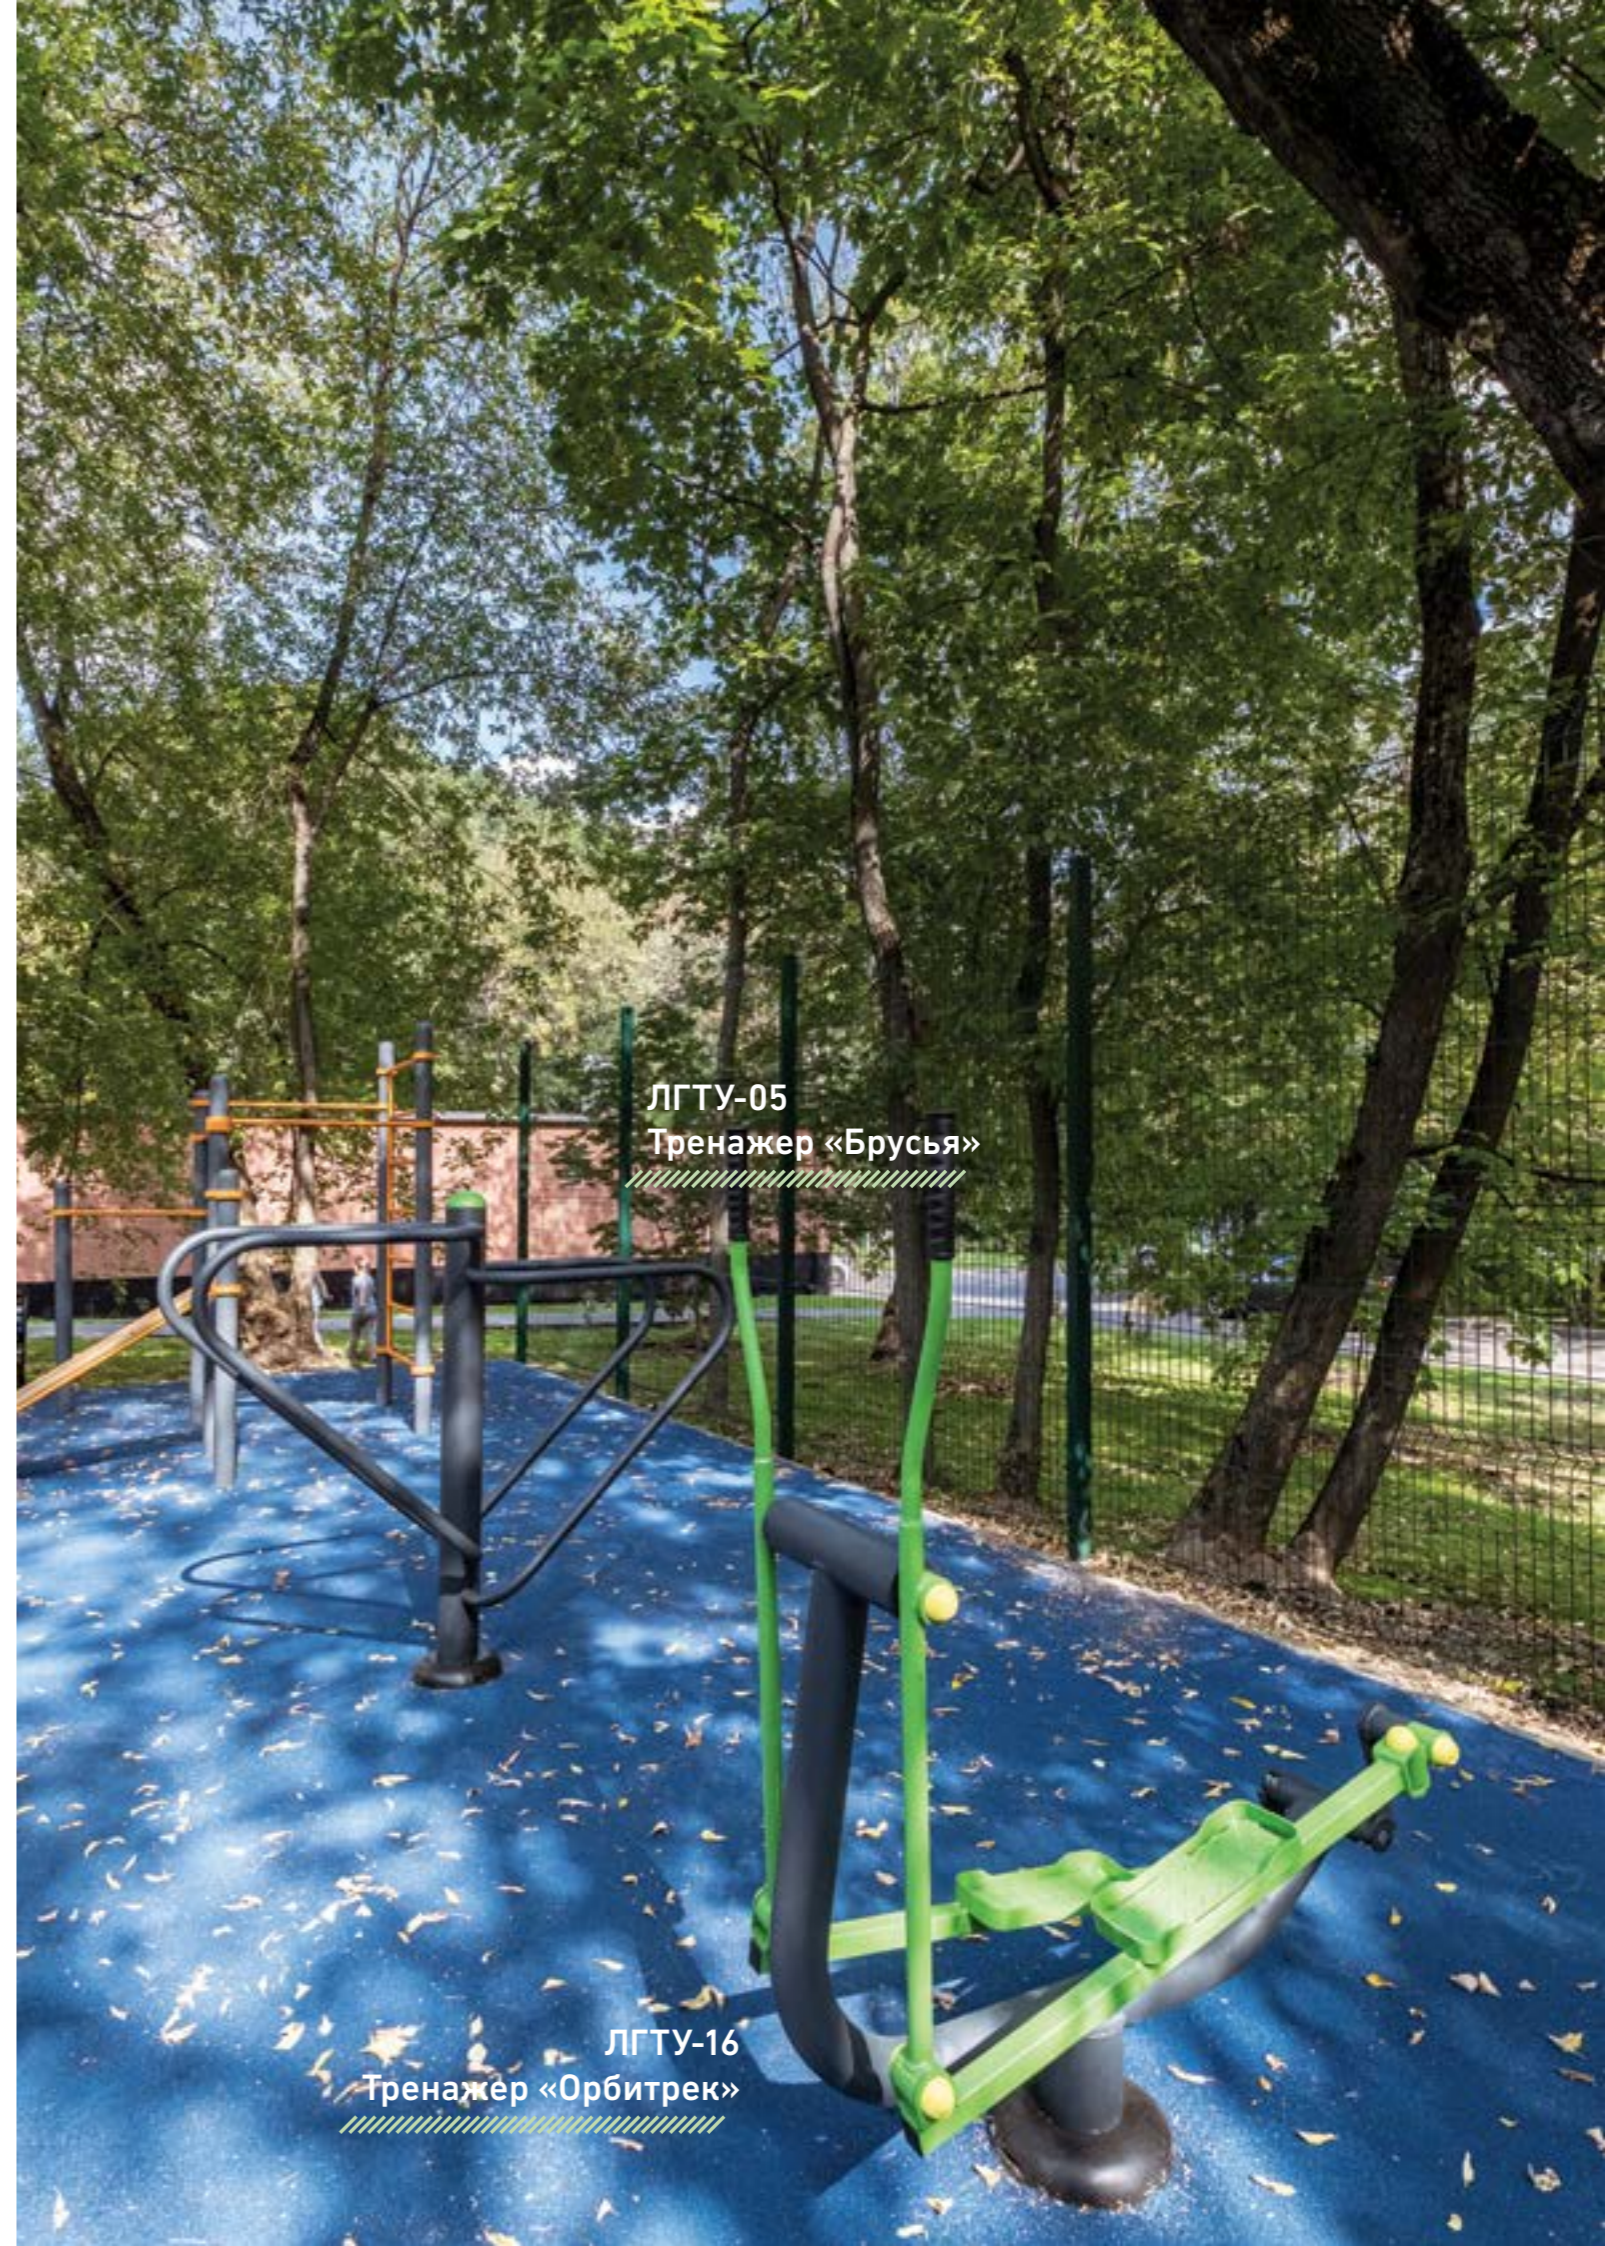

ЛГТУ-05
Тренажер «Брусья»

ЛГТУ-16
Тренажер «Орбитрек»