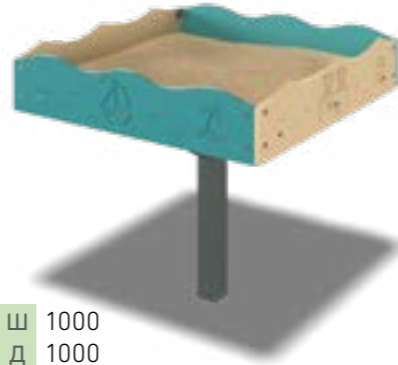

ЛГП-97
Песочница «Пляж»
(пластик HDPE)

Ш 1000
Д 1000
В 680