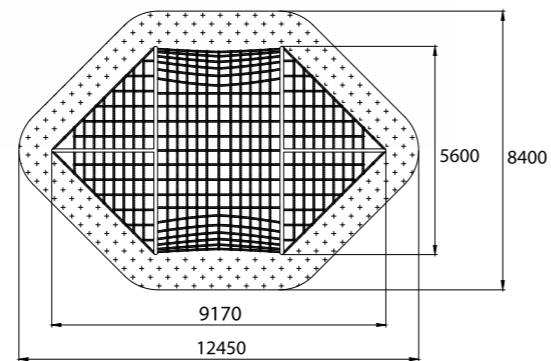

Ш 950
Д 3860
В 2050

Ш 5600
Д 9170
В 2433