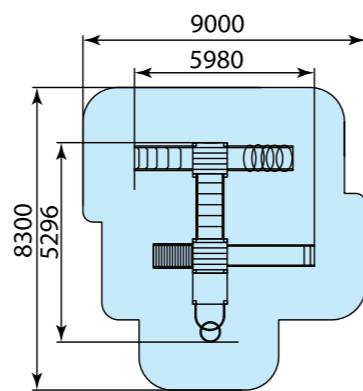

ЛГИК-9.01М  
Игровой комплекс «Вершина» (серия М)

ЛГИК-9.01М  
Игровой комплекс «Вершина» (серия М)

Ш 3772  
Д 5550  
В 3357

ЛГИК-9.02М  
Игровой комплекс «Горы» (серия М)

Ш 4378  
Д 8450  
В 3357

ЛГИК-9.02.1М  
Игровой комплекс «Горы» (серия МН)