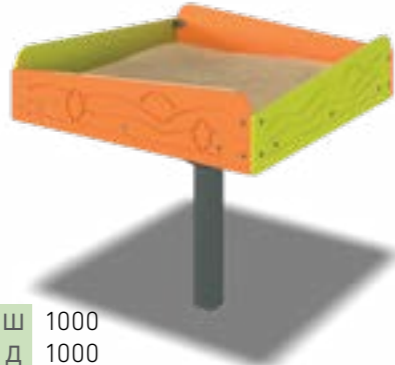

ЛГП-96
Песочница «Горы и леса»
(пластик HDPE)

Ш 1000
Д 1000
В 680